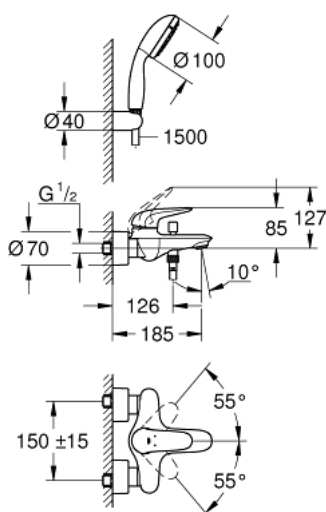

23 729 30A EUROSTYLE MITIGEUR MONOCOMMANDE 1/2" BAIN/DOUCHE

DESCRIPTION DU PRODUIT

- Couleur: chromé
- montage mural
- levier plein en métal
- GROHE SilkMove cartouche en céramique 35 mm
- avec limiteur de température
- GROHE LongLife finition durable
- limiteur de débit ajustable
- inverseur automatique bain/douche
- mousseur
- sortie douche 1/2" avec clapet anti-retour intégré
- raccords S à rosace
- rosaces métalliques
- avec ensemble de douche Tempesta
- douchette Tempesta 100, 2 jets, 9,5 l/min (26 161)
- support mural pour douchette (28 605)
- flexible Relaxaflex 1500 mm 1/2" x 1/2" (28 151)

23 729 30A EUROSTYLE MITIGEUR MONOCOMMANDE 1/2" BAIN/DOUCHE

PIÈCES DE RECHANGE, avril 2017 – now

- 1: levier (Numéro de commande 46954000)
- 2: Capuchon (Numéro de commande 46436000)
- 3: bague fileté (Numéro de commande 46460000)
- 4: Cartouche (Numéro de commande 46374000)
- 4.1: Kit de joints Seal kit (Numéro de commande 46347000)
- 5: Bouton d'inverseur (Numéro de commande 64309000)
- 6: Mousseur (Numéro de commande 13952000)
- 7: Mécanisme d'inverseur (Numéro de commande 65655000)
- 8: Clapet anti-retour (Numéro de commande 48276000)
- 9: Eroux chromé avec partie fileté (Numéro de commande 45044000)
- 10: Raccord S mural (Numéro de commande 12693000)
- 12: Rallonge 30 mm (Numéro de commande 46238000)*
- 13: clé spéciale (Numéro de commande 19377000)*
- 14: Clef (Numéro de commande 19332000)*