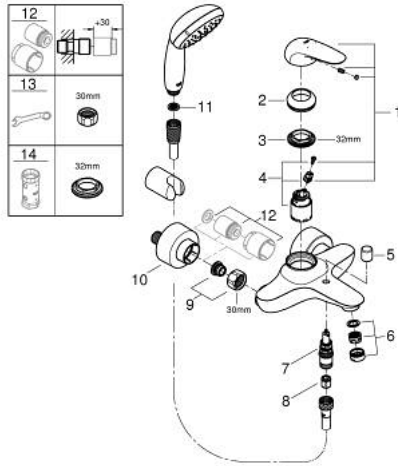

23 729 30A EUROSTYLE MITIGEUR MONOCOMMANDE 1/2" BAIN/DOUCHE

DESCRIPTION DU PRODUIT

- Couleur: chromé
- montage mural
- levier plein en métal
- GROHE SilkMove cartouche en céramique 35 mm
- avec limiteur de température
- GROHE LongLife finition durable
- limiteur de débit ajustable
- inverseur automatique bain/douche
- mousseur
- sortie douche 1/2" avec clapet anti-retour intégré
- raccords S à rosace
- rosaces métalliques
- avec ensemble de douche Tempesta
- douchette Tempesta 100, 2 jets, 9,5 l/min (26 161)
- support mural pour douchette (28 605)
- flexible Relaxaflex 1500 mm 1/2" x 1/2" (28 151)

23 729 30A EUROSTYLE MITIGEUR MONOCOMMANDE 1/2" BAIN/DOUCHE

PIÈCES DE RECHANGE, avril 2017 – now

- 1: levier (Numéro de commande 46954000)
- 2: Capuchon (Numéro de commande 46436000)
- 3: bague fileté (Numéro de commande 46460000)
- 4: Cartouche (Numéro de commande 46374000)
- 4.1: Kit de joints Seal kit (Numéro de commande 46347000)
- 5: Bouton d'inverseur (Numéro de commande 64309000)
- 6: Mousseur (Numéro de commande 13952000)
- 7: Mécanisme d'inverseur (Numéro de commande 65655000)
- 8: Clapet anti-retour (Numéro de commande 48276000)
- 9: Eroux chromé avec partie fileté (Numéro de commande 45044000)
- 10: Raccord S mural (Numéro de commande 12693000)
- 12: Rallonge 30 mm (Numéro de commande 46238000)*
- 13: clé spéciale (Numéro de commande 19377000)*
- 14: Clef (Numéro de commande 19332000)*