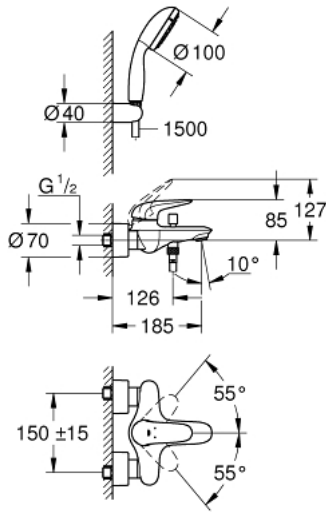

EUROSTYLE 23 729 30A خلاط البانيو المزود بمقبض فردي مقاس 1/2 بوصة

وصف المنتج

• اللون: كروم

• مثبت على الجدار

• مقبض معدني مصمت

• قلب سيراميك GROHE SilkMove 35 مم

• مع محدد درجة حرارة

• طلاء كروم GROHE LongLife

• محدد معدل تدفق قابل للتعديل

• محول آلي: حمام/دش

• مرغي المياه

• مخرج دش 1/2 بوصة بصمام لا رجعي مدمج

• قارنات S مغطاة

• شمسات جدارية معدنية

• مع طقم الدش Tempesta

• دش يدوي Tempesta 100، نوعان من الرذاذ، 9.5 لتر/دقيقة (26 161)

• حامل دُش حائطي (605 28)

(28)

• خرطوم Relexaflex مقاس 1500 مم بسُمك 1/2 بوصة × بوصة (151)