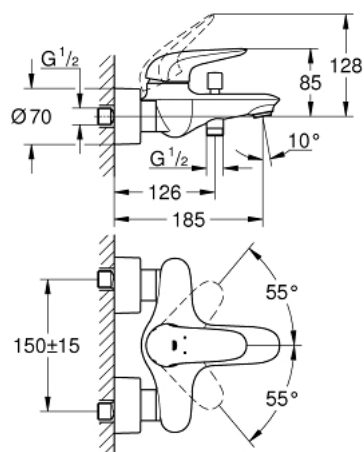

## 23 726 003 EUROSTYLE MITIGEUR MONOCOMMANDE 1/2" BAIN/DOUCHE

### DESCRIPTION DU PRODUIT

- Couleur: chromé
- montage mural
- levier plein en métal
- GROHE SilkMove cartouche en céramique 35 mm
- avec limiteur de température
- GROHE LongLife finition durable
- limiteur de débit ajustable
- inverseur automatique bain/douche
- mousseur
- sortie douche 1/2" avec clapet anti-retour intégré
- raccords S à rosace
- protégé contre le retour d'eau

### PIÈCES DE RECHANGE, novembre 2015 – now

- 1: levier (Numéro de commande 46954000)
- 2: Capuchon (Numéro de commande 46436000)
- 3: bague filetée (Numéro de commande 46460000)
- 4: Cartouche (Numéro de commande 46374000)
- 5: Bouton d'inverseur (Numéro de commande 64309000)
- 6: Mousseur (Numéro de commande 13952000)
- 7: Mécanisme d'inverseur (Numéro de commande 65655000)
- 8: Clapet anti-retour (Numéro de commande 48276000)
- 9: Ecrou chromé avec partie filetée (Numéro de commande 45044000)
- 10: Raccord S mural (Numéro de commande 12693000)
- 11: Clef (Numéro de commande 19332000)\*
- 12: Rallonge 30 mm (Numéro de commande 46238000)\*
- 13: clé spéciale (Numéro de commande 19377000)\*