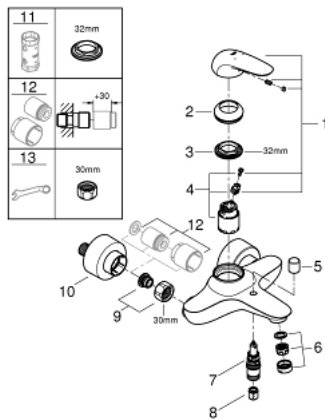

### DESCRIPTION DU PRODUIT

- Couleur: chromé
- montage mural
- levier plein en métal
- GROHE SilkMove cartouche en céramique 35 mm
- avec limiteur de température
- GROHE LongLife finition durable
- limiteur de débit ajustable
- inverseur automatique bain/douche
- mousseur
- sortie douche 1/2" avec clapet anti-retour intégré
- raccords S à rosace
- protégé contre le retour d'eau

### PIÈCES DE RECHANGE, novembre 2015 – now

- 1: levier (Numéro de commande 46954000)
- 2: Capuchon (Numéro de commande 46436000)
- 3: bague filetée (Numéro de commande 46460000)
- 4: Cartouche (Numéro de commande 46374000)
- 5: Bouton d'inverseur (Numéro de commande 64309000)
- 6: Mousseur (Numéro de commande 13952000)
- 7: Mécanisme d'inverseur (Numéro de commande 65655000)
- 8: Clapet anti-retour (Numéro de commande 48276000)
- 9: Ecrou chromé avec partie filetée (Numéro de commande 45044000)
- 10: Raccord S mural (Numéro de commande 12693000)
- 11: Clef (Numéro de commande 19332000)\*
- 12: Rallonge 30 mm (Numéro de commande 46238000)\*
- 13: clé spéciale (Numéro de commande 19377000)\*