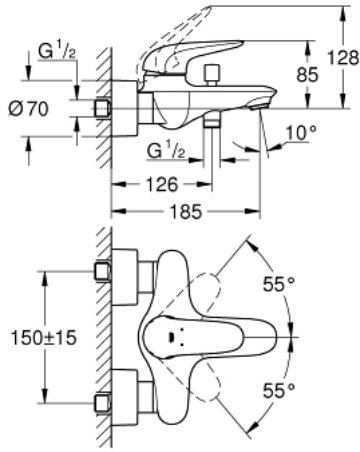

EUROSTYLE 23 726 003 خلاط البانيو المزود بمقبض فردي مقاس 1/2 بوصة

وصف المنتج

• اللون: كروم

• مثبت على الجدار

• مقبض معدني مصمت

• قلب سيراميك 35 GROHE SilkMove مم

• مع محدد درجة حرارة

• طلاء كروم GROHE LongLife

• محدد معدل تدفق قابل للتعديل

• محول آلي: حمام/دش

• مرغي المياه

• مخرج دش 1/2 بوصة بصمام لا رجعي مدمج

• قارنات S مغطاة

• محمي من التدفق العكسي