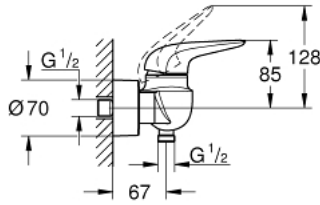

EUROSTYLE 23 722 003 خلاط الدش المزود بمقبض فردي مقاس 1/2 بوصة

وصف المنتج

• اللون: كروم

• مثبت على الجدار

• مقبض معدني مصمت

• قلب سيراميك 35 GROHE SilkMove مم

• مع محدد درجة حرارة

• طلاء كروم GROHE LongLife

• محدد معدل تدفق قابل للتعديل

• مخرج دش 1/2 بوصة بصمام لا رجعي مدمج

• قارنات S مغطاة

• محمي من التدفق العكسي

EUROSTYLE 23 722 003 خلاط الدش المزود بمقبض فردي مقاس 1/2 بوصة

الآن - 2015 ريمفون، قطع الغيار

1: مقبض معدني مصمت (رقم الطلب: 46954000)

2: غطاء (رقم الطلب: 46436000)

3: وحدة مسمار (رقم الطلب: 46460000)

4: خرطوشة (رقم الطلب: 46374000)

5: صمام مانع للإرجاع (رقم الطلب: 48276000)

6: وصلة مسمار 1/2 بوصة (رقم الطلب: 45044000)

7: الوحدة (رقم الطلب: 12693000 S)