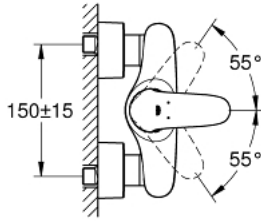

EUROSTYLE 23 722 003 خلاط الدش المزود بمقبض فردي مقاس 1/2 بوصة

وصف المنتج

• اللون: كروم

• مثبت على الجدار

• مقبض معدني مصمت

• قلب سيراميك 35 GROHE SilkMove مم

• مع محدد درجة حرارة

• طلاء كروم GROHE LongLife

• محدد معدل تدفق قابل للتعديل

• مخرج دش 1/2 بوصة بصمام لا رجعي مدمج

• قارنات S مغطاة

• محمي من التدفق العكسي

EUROSTYLE 23 722 003 خلاط الدش المزود بمقبض فردي مقاس 1/2 بوصة

الآن - 2015 ريمفون، قطع الغيار

1: مقبض معدني مصمت (رقم الطلب: 46954000)

2: غطاء (رقم الطلب: 46436000)

3: وحدة مسمار (رقم الطلب: 46460000)

4: خرطوشة (رقم الطلب: 46374000)

5: صمام مانع للإرجاع (رقم الطلب: 48276000)

6: وصلة مسمار 1/2 بوصة (رقم الطلب: 45044000)

7: الوحدة (رقم الطلب: 12693000 S)