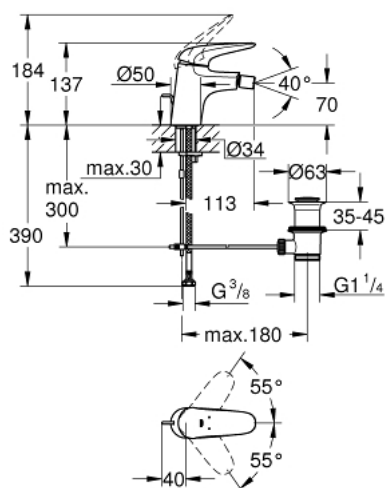

23 720 003 **EUROSTYLE MITIGEUR MONOCOMMANDE 1/2" BIDET**
TAILLE S

DESCRIPTION DU PRODUIT

- Couleur: chromé
- levier plein en métal
- GROHE SilkMove cartouche en céramique 35 mm
- limiteur de débit ajustable
- avec limiteur de température
- GROHE LongLife finition durable
- GROHE EcoJoy économie d'eau
- débit maximum à 3 bars : 5 l/min
- GROHE FastFixation installation rapide
- avec rotule
- tirette et garniture de vidage 1 1/4"
- flexibles de raccordement souples

23 720 003 **EUROSTYLE MITIGEUR MONOCOMMANDE 1/2" BIDET**
TAILLE S

PIÈCES DE RECHANGE, novembre 2015 – now

- 1: levier (Numéro de commande 46951000)
- 2: Capuchon (Numéro de commande 46492000)
- 3: bague fileté (Numéro de commande 46460000)
- 4: Cartouche (Numéro de commande 46374000)
- 5: Coulisse fileté (Numéro de commande 46739000)
- 6: Mousseur (Numéro de commande 13998000)
- 7: Fixation M26x1,5 (Numéro de commande 46671000)
- 8: Garniture de vidage 1 1/4" (Numéro de commande 28910000)
- 8.1: Clapet de vidage (Numéro de commande 07182000)
- 8.2: Tige et rotule de vidage (Numéro de commande 07052000)
- 9: Tige et rotule de vidage (Numéro de commande 07341000)*
- 10: Clef (Numéro de commande 19332000)*
- 11: Clef platte SW 46 mm à 6 pans (Numéro de commande 19017000)*