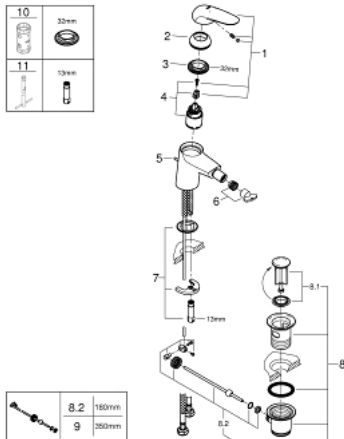

23 720 003 **EUROSTYLE MITIGEUR MONOCOMMANDE 1/2" BIDET**
TAILLE S

DESCRIPTION DU PRODUIT

- Couleur: chromé
- levier plein en métal
- GROHE SilkMove cartouche en céramique 35 mm
- limiteur de débit ajustable
- avec limiteur de température
- GROHE LongLife finition durable
- GROHE EcoJoy économie d'eau
- débit maximum à 3 bars : 5 l/min
- GROHE FastFixation installation rapide
- avec rotule
- tirette et garniture de vidage 1 1/4"
- flexibles de raccordement souples

23 720 003 **EUROSTYLE MITIGEUR MONOCOMMANDE 1/2" BIDET**
TAILLE S

PIÈCES DE RECHANGE, novembre 2015 – now

- 1: levier (Numéro de commande 46951000)
- 2: Capuchon (Numéro de commande 46492000)
- 3: bague fileté (Numéro de commande 46460000)
- 4: Cartouche (Numéro de commande 46374000)
- 5: Coulisse fileté (Numéro de commande 46739000)
- 6: Mousseur (Numéro de commande 13998000)
- 7: Fixation M26x1,5 (Numéro de commande 46671000)
- 8: Garniture de vidage 1 1/4" (Numéro de commande 28910000)
- 8.1: Clapet de vidage (Numéro de commande 07182000)
- 8.2: Tige et rotule de vidage (Numéro de commande 07052000)
- 9: Tige et rotule de vidage (Numéro de commande 07341000)*
- 10: Clef (Numéro de commande 19332000)*
- 11: Clef platte SW 46 mm à 6 pans (Numéro de commande 19017000)*