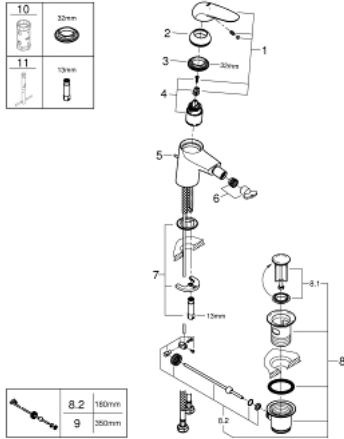

EUROSTYLE 23 720 003 خلاط بيديه بمقبض فردي بقياس 1/2 بوصة مقاس صغير

وصف المنتج:

- اللون: كروم
- مقبض معدني مصمت
- قلب سيراميك GROHE SilkMove 35 مم
- محدد معدل تدفق قابل للتعديل
- مع محدد درجة حرارة
- طلاء كروم GROHE LongLife
- تقنية GROHE EcoJoy لمياه أقل وتدفق ممتاز
- maximum flow rate (at 3 bar): 5 l/min
- GROHE FastFixation rapid installation system
- بمفصل كروي
- مجموعة تصريف المياه بقياس 1 1/4 بوصة
- خراطيم توصيل مرنة

EUROSTYLE 23 720 003 خلاط بيديه بمقبض فردي بقياس 1/2 بوصة مقاس صغير

الآن - 2015 ريمفون، قطع الغيار

1: مقبض معدني مصمت (رقم الطلب: 46951000)

2: غطاء (رقم الطلب: 46492000)

3: وحدة مسمار (رقم الطلب: 46460000)

4: خرطوشة (رقم الطلب: 46374000)

5: شداد (رقم الطلب: 46739000)

6: فلتر مياه (رقم الطلب: 13998000)

7: طقم تركيب ساق (رقم الطلب: 46671000)

8: مجموعة تصريف بقياس 1 1/4 بوصة (رقم الطلب: 28910000)

8.1: فيشه (رقم الطلب: 07182000)