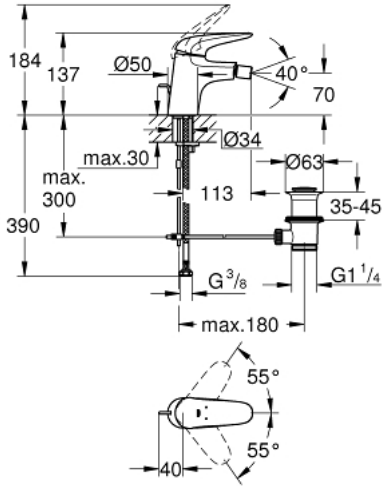

EUROSTYLE 23 720 003 خلاط بيديه بمقبض فردي بقياس 1/2 بوصة مقاس صغير

وصف المنتج:

- اللون: كروم
- مقبض معدني مصمت
- قلب سيراميك GROHE SilkMove 35 مم
- محدد معدل تدفق قابل للتعديل
- مع محدد درجة حرارة
- طلاء كروم GROHE LongLife
- تقنية GROHE EcoJoy لمياه أقل وتدفق ممتاز
- maximum flow rate (at 3 bar): 5 l/min
- GROHE FastFixation rapid installation system
- بمفصل كروي
- مجموعة تصريف المياه بقياس 1 1/4 بوصة
- خراطيم توصيل مرنة

EUROSTYLE 23 720 003 خلاط بيديه بمقبض فردي بقياس 1/2 بوصة مقاس صغير

الآن - 2015 ريمفون، قطع الغيار

1: مقبض معدني مصمت (رقم الطلب: 46951000)

2: غطاء (رقم الطلب: 46492000)

3: وحدة مسمار (رقم الطلب: 46460000)

4: خرطوشة (رقم الطلب: 46374000)

5: شداد (رقم الطلب: 46739000)

6: فلتر مياه (رقم الطلب: 13998000)

7: طقم تركيب ساق (رقم الطلب: 46671000)

8: مجموعة تصريف بقياس 1 1/4 بوصة (رقم الطلب: 28910000)

8.1: فيشه (رقم الطلب: 07182000)