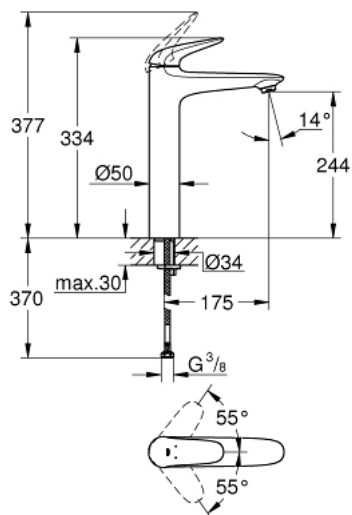

23 719 003 **EUROSTYLE MITIGEUR MONOCOMMANDE 1/2" LAVABO**
TAILLE XL

DESCRIPTION DU PRODUIT

- Couleur: chromé
- levier plein en métal
- version rehaussée
- GROHE SilkMove cartouche en céramique 35 mm
- avec limiteur de température
- GROHE LongLife finition durable
- GROHE EcoJoy économie d'eau
- débit maximum à 3 bars : 5 l/min
- GROHE FastFixation installation rapide
- corps lisse
- flexibles de raccordement souples

23 719 003 EUROSTYLE MITIGEUR MONOCOMMANDE 1/2" LAVABO TAILLE XL

PIÈCES DE RECHANGE, novembre 2015 – now

- 1: levier (Numéro de commande 46951000)
 - 2: Capuchon (Numéro de commande 46492000)
 - 3: bague fileté (Numéro de commande 46460000)
 - 4: Cartouche (Numéro de commande 46374000)
 - 5: Brise-jet (Numéro de commande 46837000)
 - 6: Fixation M26x1,5 (Numéro de commande 46671000)
 - 7: Clef (Numéro de commande 19332000)*
 - 8: Clef platte SW 46 mm à 6 pans (Numéro de commande 19017000)*
- * Accessoires en option