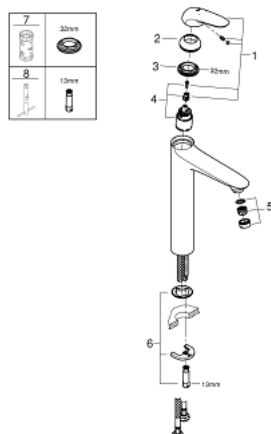

23 719 003 **EUROSTYLE MITIGEUR MONOCOMMANDE 1/2" LAVABO**
TAILLE XL

DESCRIPTION DU PRODUIT

- Couleur: chromé
- levier plein en métal
- version rehaussée
- GROHE SilkMove cartouche en céramique 35 mm
- avec limiteur de température
- GROHE LongLife finition durable
- GROHE EcoJoy économie d'eau
- débit maximum à 3 bars : 5 l/min
- GROHE FastFixation installation rapide
- corps lisse
- flexibles de raccordement souples

23 719 003 EUROSTYLE MITIGEUR MONOCOMMANDE 1/2" LAVABO TAILLE XL

PIÈCES DE RECHANGE, novembre 2015 – now

- 1: levier (Numéro de commande 46951000)
 - 2: Capuchon (Numéro de commande 46492000)
 - 3: bague fileté (Numéro de commande 46460000)
 - 4: Cartouche (Numéro de commande 46374000)
 - 5: Brise-jet (Numéro de commande 46837000)
 - 6: Fixation M26x1,5 (Numéro de commande 46671000)
 - 7: Clef (Numéro de commande 19332000)*
 - 8: Clef platte SW 46 mm à 6 pans (Numéro de commande 19017000)*
- * Accessoires en option