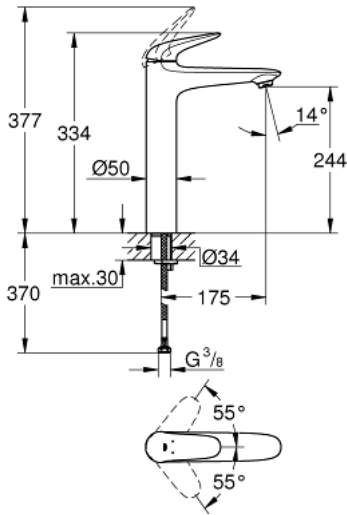

EUROSTYLE 23 719 003 خلاط حوض بمقبض فردي بقياس 1/2 بوصة  
مقاس كبير للغاية

وصف المنتج:

- اللون: كروم
- مقبض معدني مصمت
- للمغاسل ذاتية الوقوف
- قلب سيراميك GROHE SilkMove 35 مم
- مع محدد درجة حرارة
- طلاء كروم GROHE LongLife
- تقنية GROHE EcoJoy لمياه أقل وتدفق ممتاز
- maximum flow rate (at 3 bar): 5 l/min
- GROHE FastFixation rapid installation system
- الجسم الأملس
- خراطيم توصيل مرنة

## EUROSTYLE 23 719 003 خلاط حوض بمقبض فردي بقياس 1/2 بوصة مقاس كبير للغاية

الآن - 2015 ريمفون, قطع الغيار

1: مقبض معدني مصمت (رقم الطلب: 46951000)

2: غطاء (رقم الطلب: 46492000)

3: وحدة مسمار (رقم الطلب: 46460000)

4: خرطوشة (رقم الطلب: 46374000)

5: محافظ على استقامة التدفق (رقم الطلب: 46837000)

6: طقم تركيب ساق (رقم الطلب: 46671000)

7: موسع مقبس\* (رقم الطلب: 19332000)

8: مفتاح تحميل\* (رقم الطلب: 19017000)

\* إكسسوارات\* اختيارية\*