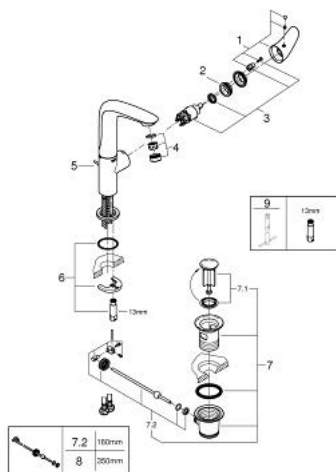

## 23 718 003 EUROSTYLE MITIGEUR MONOCOMMANDE POUR LAVABO 1/2" TAILLE L

### PIÈCES DE RECHANGE, juin 2019 – now

- 1: Levier Eurostyle new (Numéro de commande 46953000)
  - 2: Bague de fixation (Numéro de commande 46715000)
  - 3: Cartouche (Numéro de commande 46580000)
  - 4: Mousseur (Numéro de commande 48159000)
  - 5: Coulisse filetée (Numéro de commande 46739000)
  - 6: Fixation M26x1,5 (Numéro de commande 46671000)
  - 7: Garniture de vidage 1 1/4" (Numéro de commande 28910000)
  - 7.1: Clapet de vidage (Numéro de commande 07182000)
  - 7.2: Tige et rotule de vidage (Numéro de commande 07052000)
  - 8: Tige et rotule de vidage (Numéro de commande 07341000)\*
  - 9: Clef plate SW 46 mm à 6 pans (Numéro de commande 19017000)\*
- \* Accessoires en option