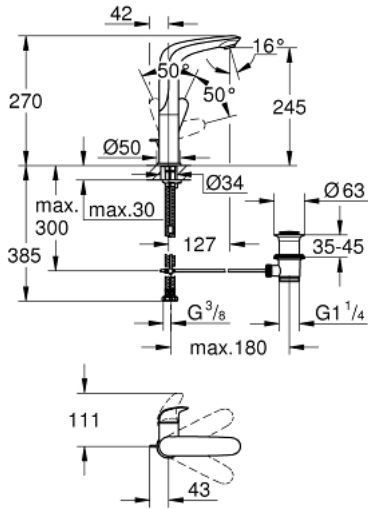

EUROSTYLE 23 718 003 خلاط حوض بمقبض فردي بقياس 1/2 بوصة <BR /> مقاس كبير

وصف المنتج:

- اللون: كروم
- مقبض معدني مصمت
- قلب سيراميك GROHE SilkMove 28 مم
- مع محدد درجة حرارة
- طلاء كروم GROHE LongLife
- تقنية GROHE EcoJoy للمياه أقل وتدفق ممتاز
- maximum flow rate (at 3 bar): 5 l/min
- GROHE FastFixation rapid installation system
- صنوبر قالب قابل للدوران
- منطقة الدوران 360 درجة
- مجموعة تصريف المياه بقياس 1 1/4 بوصة

EUROSTYLE 23 718 003 خلاط حوض بمقبض فردي بقياس 1/2 بوصة <BR /> مقاس كبير

الآن - 2019 وينوي, قطع الغيار:

1: مقبض معدني مصمت (رقم الطلب: 46953000)

2: حلقة تركيب (رقم الطلب: 46715000)

3: خرطوشة (رقم الطلب: 46580000)

4: فلتر مياه (رقم الطلب: 48159000)

5: شداد (رقم الطلب: 46739000)

6: طقم تركيب ساق (رقم الطلب: 46671000)

7: مجموعة تصريف بقياس 1 1/4 بوصة (رقم الطلب: 28910000)

7.1: فيشه (رقم الطلب: 07182000)

7.2: عامود غير متمركز (رقم الطلب: 07052000)