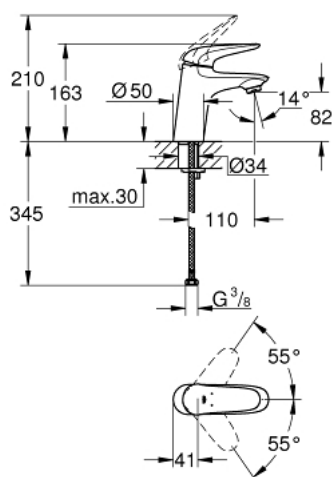

23 715 003 **EUROSTYLE MITIGEUR MONOCOMMANDE 1/2" LAVABO**  
**TAILLE S**

**DESCRIPTION DU PRODUIT**

- Couleur: chromé
- levier plein en métal
- GROHE SilkMove cartouche en céramique 35 mm
- limiteur de débit ajustable
- avec limiteur de température
- GROHE LongLife finition durable
- GROHE EcoJoy économie d'eau
- débit maximum à 3 bars : 5 l/min
- GROHE FastFixation installation rapide
- corps lisse
- flexibles de raccordement souples

23 715 003 **EUROSTYLE MITIGEUR MONOCOMMANDE 1/2" LAVABO**  
**TAILLE S**

**PIÈCES DE RECHANGE**, novembre 2015 – now

- 1: levier (Numéro de commande 46951000)
  - 2: Capuchon (Numéro de commande 46492000)
  - 3: bague fileté (Numéro de commande 46460000)
  - 4: Cartouche (Numéro de commande 46374000)
  - 5: Mousseur (Numéro de commande 48159000)
  - 6: Fixation M26x1,5 (Numéro de commande 46671000)
  - 7: Clef (Numéro de commande 19332000)\*
  - 8: Clef platte SW 46 mm à 6 pans (Numéro de commande 19017000)\*
- \* Accessoires en option