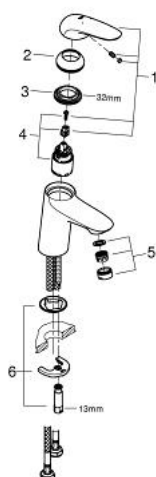

23 715 003 **EUROSTYLE MITIGEUR MONOCOMMANDE 1/2" LAVABO**  
**TAILLE S**

**DESCRIPTION DU PRODUIT**

- Couleur: chromé
- levier plein en métal
- GROHE SilkMove cartouche en céramique 35 mm
- limiteur de débit ajustable
- avec limiteur de température
- GROHE LongLife finition durable
- GROHE EcoJoy économie d'eau
- débit maximum à 3 bars : 5 l/min
- GROHE FastFixation installation rapide
- corps lisse
- flexibles de raccordement souples

23 715 003 **EUROSTYLE MITIGEUR MONOCOMMANDE 1/2" LAVABO**  
**TAILLE S**

**PIÈCES DE RECHANGE**, novembre 2015 – now

- 1: levier (Numéro de commande 46951000)
  - 2: Capuchon (Numéro de commande 46492000)
  - 3: bague fileté (Numéro de commande 46460000)
  - 4: Cartouche (Numéro de commande 46374000)
  - 5: Mousseur (Numéro de commande 48159000)
  - 6: Fixation M26x1,5 (Numéro de commande 46671000)
  - 7: Clef (Numéro de commande 19332000)\*
  - 8: Clef platte SW 46 mm à 6 pans (Numéro de commande 19017000)\*
- \* Accessoires en option