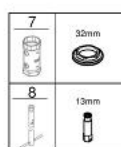

23 715 003 **EUROSTYLE MITIGEUR MONOCOMMANDE 1/2" LAVABO**  
**TAILLE S**

**DESCRIPTION DU PRODUIT**

- Couleur: chromé
- levier plein en métal
- GROHE SilkMove cartouche en céramique 35 mm
- limiteur de débit ajustable
- avec limiteur de température
- GROHE LongLife finition durable
- GROHE EcoJoy économie d'eau
- débit maximum à 3 bars : 5 l/min
- GROHE FastFixation installation rapide
- corps lisse
- flexibles de raccordement souples

23 715 003 **EUROSTYLE MITIGEUR MONOCOMMANDE 1/2" LAVABO**  
**TAILLE S**

**PIÈCES DE RECHANGE**, novembre 2015 – now

- 1: levier (Numéro de commande 46951000)
  - 2: Capuchon (Numéro de commande 46492000)
  - 3: bague fileté (Numéro de commande 46460000)
  - 4: Cartouche (Numéro de commande 46374000)
  - 5: Mousseur (Numéro de commande 48159000)
  - 6: Fixation M26x1,5 (Numéro de commande 46671000)
  - 7: Clef (Numéro de commande 19332000)\*
  - 8: Clef platte SW 46 mm à 6 pans (Numéro de commande 19017000)\*
- \* Accessoires en option