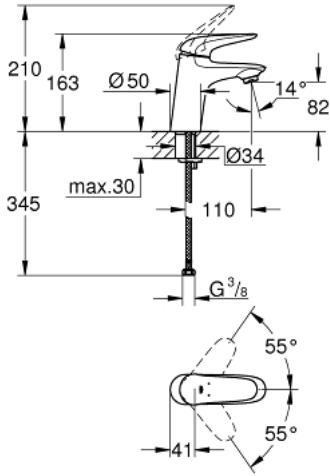

EUROSTYLE 23 715 003 خلاط حوض بمقبض فردي بقياس 1/2 بوصة  
مقاس صغير

وصف المنتج:

- اللون: كروم
- مقبض معدني مصمت
- قلب سيراميك GROHE SilkMove 35 مم
- محدد معدل تدفق قابل للتعديل
- مع محدد درجة حرارة
- طلاء كروم GROHE LongLife
- تقنية GROHE EcoJoy لمياه أقل وتدفق ممتاز
- maximum flow rate (at 3 bar): 5 l/min
- GROHE FastFixation rapid installation system

• الجسم الأملس

• خراطيم توصيل مرنة

## EUROSTYLE 23 715 003 خلاط حوض بمقبض فردي بقياس 1/2 بوصة مقاس صغير

الآن - 2015 ريمفون، قطع الغيار

1: مقبض معدني مصمت (رقم الطلب: 46951000)

2: غطاء (رقم الطلب: 46492000)

3: وحدة مسمار (رقم الطلب: 46460000)