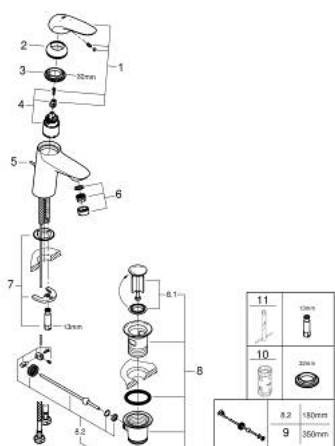

23 709 003 EUROSTYLE MITIGEUR MONOCOMMANDE 1/2" LAVABO TAILLE S

PIÈCES DE RECHANGE, juillet 2017 – now

1. 1: levier (Numéro de commande 46952000)
   - 2: Capuchon (Numéro de commande 46492000)
   - 3: bague fileté (Numéro de commande 46460000)
   - 4: Cartouche (Numéro de commande 46863000)
   - 5: Coulisse fileté (Numéro de commande 46739000)
   - 6: Mousseur (Numéro de commande 48159000)
   - 7: Fixation M26x1,5 (Numéro de commande 46671000)
   - 8: Garniture de vidage 1 1/4" (Numéro de commande 28910000)
   - 8.1: Clapet de vidage (Numéro de commande 07182000)
   - 8.2: Tige et rotule de vidage (Numéro de commande 07052000)
   - 9: Tige et rotule de vidage (Numéro de commande 07341000)*
   - 10: Clef (Numéro de commande 19332000)*
   - 11: Clef platte SW 46 mm à 6 pans (Numéro de commande 19017000)*
2. Accessoires en option