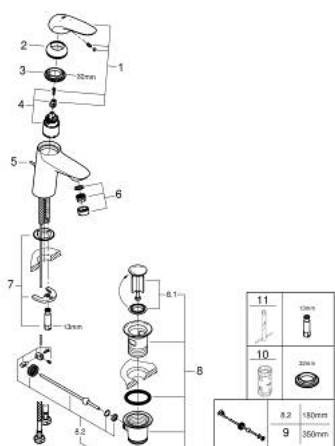

## 23 709 003 EUROSTYLE MITIGEUR MONOCOMMANDE 1/2" LAVABO TAILLE S

### DESCRIPTION DU PRODUIT

- Couleur: chromé
- levier plein en métal
- GROHE SilkMove cartouche en céramique 35 mm
- EcoMode - cold water flow in mid-lever position saves energy
- limiteur de débit ajustable
- avec limiteur de température
- GROHE LongLife finition durable
- GROHE EcoJoy économie d'eau
- débit maximum à 3 bars : 5 l/min
- GROHE FastFixation installation rapide
- tirette et garniture de vidage 1 1/4"
- flexibles de raccordement souples

### PIÈCES DE RECHANGE, juillet 2017 – now

- 1: levier (Numéro de commande 46952000)
  - 2: Capuchon (Numéro de commande 46492000)
  - 3: bague fileté (Numéro de commande 46460000)
  - 4: Cartouche (Numéro de commande 46863000)
  - 5: Coulisse fileté (Numéro de commande 46739000)
  - 6: Mousseur (Numéro de commande 48159000)
  - 7: Fixation M26x1,5 (Numéro de commande 46671000)
  - 8: Garniture de vidage 1 1/4" (Numéro de commande 28910000)
  - 8.1: Clapet de vidage (Numéro de commande 07182000)
  - 8.2: Tige et rotule de vidage (Numéro de commande 07052000)
  - 9: Tige et rotule de vidage (Numéro de commande 07341000)\*
  - 10: Clef (Numéro de commande 19332000)\*
  - 11: Clef platte SW 46 mm à 6 pans (Numéro de commande 19017000)\*
- \* Accessoires en option