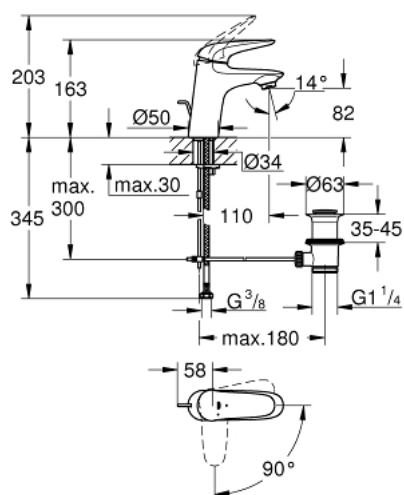

## 23 709 003 EUROSTYLE MITIGEUR MONOCOMMANDE 1/2" LAVABO TAILLE S

### DESCRIPTION DU PRODUIT

- Couleur: chromé
- levier plein en métal
- GROHE SilkMove cartouche en céramique 35 mm
- EcoMode - cold water flow in mid-lever position saves energy
- limiteur de débit ajustable
- avec limiteur de température
- GROHE LongLife finition durable
- GROHE EcoJoy économie d'eau
- débit maximum à 3 bars : 5 l/min
- GROHE FastFixation installation rapide
- tirette et garniture de vidage 1 1/4"
- flexibles de raccordement souples

### PIÈCES DE RECHANGE, juillet 2017 – now

- 1: levier (Numéro de commande 46952000)
  - 2: Capuchon (Numéro de commande 46492000)
  - 3: bague fileté (Numéro de commande 46460000)
  - 4: Cartouche (Numéro de commande 46863000)
  - 5: Coulisse fileté (Numéro de commande 46739000)
  - 6: Mousseur (Numéro de commande 48159000)
  - 7: Fixation M26x1,5 (Numéro de commande 46671000)
  - 8: Garniture de vidage 1 1/4" (Numéro de commande 28910000)
  - 8.1: Clapet de vidage (Numéro de commande 07182000)
  - 8.2: Tige et rotule de vidage (Numéro de commande 07052000)
  - 9: Tige et rotule de vidage (Numéro de commande 07341000)\*
  - 10: Clef (Numéro de commande 19332000)\*
  - 11: Clef platte SW 46 mm à 6 pans (Numéro de commande 19017000)\*
- \* Accessoires en option