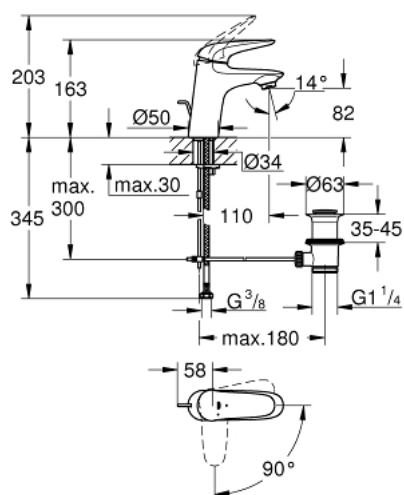

23 709 003 EUROSTYLE MITIGEUR MONOCOMMANDE 1/2" LAVABO TAILLE S

DESCRIPTION DU PRODUIT

- Couleur: chromé
- levier plein en métal
- GROHE SilkMove cartouche en céramique 35 mm
- OpenCold - cold water flow in mid-lever position
- limiteur de débit ajustable
- avec limiteur de température
- GROHE LongLife finition durable
- GROHE EcoJoy économie d'eau
- débit maximum à 3 bars : 5 l/min
- GROHE FastFixation installation rapide
- tirette et garniture de vidage 1 1/4"
- flexibles de raccordement souples

23 709 003 EUROSTYLE MITIGEUR MONOCOMMANDE 1/2" LAVABO TAILLE S

PIÈCES DE RECHANGE, juillet 2017 – now

- 1: levier (Numéro de commande 46952000)
- 2: Capuchon (Numéro de commande 46492000)
- 3: bague fileté (Numéro de commande 46460000)
- 4: Cartouche (Numéro de commande 46863000)
- 5: Coulisse fileté (Numéro de commande 46739000)
- 6: Mousseur (Numéro de commande 48159000)
- 7: Fixation M26x1,5 (Numéro de commande 46671000)
- 8: Garniture de vidage 1 1/4" (Numéro de commande 28910000)
- 8.1: Clapet de vidage (Numéro de commande 07182000)
- 8.2: Tige et rotule de vidage (Numéro de commande 07052000)
- 9: Tige et rotule de vidage (Numéro de commande 07341000)*
- 10: Clef (Numéro de commande 19332000)*
- 11: Clef platte SW 46 mm à 6 pans (Numéro de commande 19017000)*