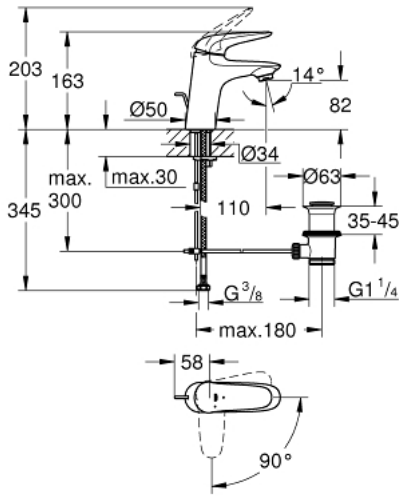

EUROSTYLE 23 709 003 خلاط حوض بمقبض فردي بقياس 1/2 بوصة مقاس صغير

وصف المنتج:

• اللون: كروم

• مقبض معدني مصمت

• قلب سيراميك GROHE SilkMove 35 مم

• EcoMode - cold water flow in mid-lever position saves energy

• محدد معدل تدفق قابل للتعديل

• مع محدد درجة حرارة

• طلاء كروم GROHE LongLife

• تقنية GROHE EcoJoy لمياه أقل وتدفق ممتاز

• maximum flow rate (at 3 bar): 5 l/min

• GROHE FastFixation rapid installation system

• مجموعة تصريف المياه بقياس 1 1/4 بوصة

• خراطيم توصيل مرنة

EUROSTYLE 23 709 003 خلاط حوض بمقبض فردي بقياس 1/2 بوصة مقاس صغير

الآن - 2017 وي لوي, قطع* الغيار:

1: مقبض معدني مصمت (46952000 رقم* الطلب:-)

2: غطاء (46492000 رقم* الطلب:-)