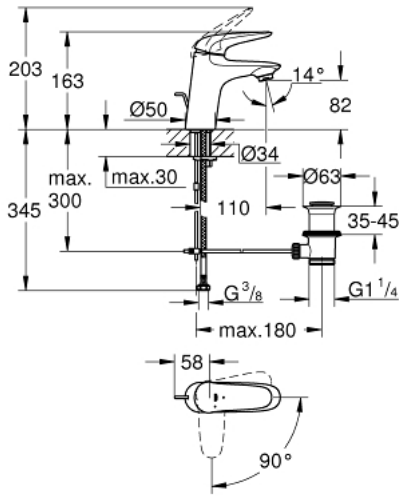

EUROSTYLE 23 709 003 خلاط حوض بمقبض فردي بقياس 1/2 بوصة مقاس صغير

وصف المنتج:

• اللون: كروم

• مقبض معدني مصمت

• قلب سيراميك GROHE SilkMove 35 مم

• OpenCold - cold water flow in mid-lever position

• محدد معدل تدفق قابل للتعديل

• مع محدد درجة حرارة

• طلاء كروم GROHE LongLife

• تقنية GROHE EcoJoy لمياه أقل وتدفق ممتاز

• maximum flow rate (at 3 bar): 5 l/min

• GROHE FastFixation rapid installation system

• مجموعة تصريف المياه بقياس 1 1/4 بوصة

• خراطيم توصيل مرنة

EUROSTYLE 23 709 003 خلاط حوض بمقبض فردي بقياس 1/2 بوصة مقاس صغير

الآن - 2017 وي لوي, قطع* الغيار:

1: مقبض معدني مصمت (46952000 رقم* الطلب:-)

2: غطاء (46492000 رقم* الطلب:-)

3: وحده مسمار (46460000 رقم* الطلب:-)

4: خرطوشة (46863000 رقم* الطلب:-)

5: شداد (46739000 رقم* الطلب:-)

6: فلتر مياه (48159000 رقم* الطلب:-)

7: طقم تركيب ساق (46671000 رقم* الطلب:-)

8: مجموعة تصريف بقياس 1 1/4 بوصة (28910000 رقم* الطلب:-)

8.1: فيشه (07182000 رقم* الطلب:-)