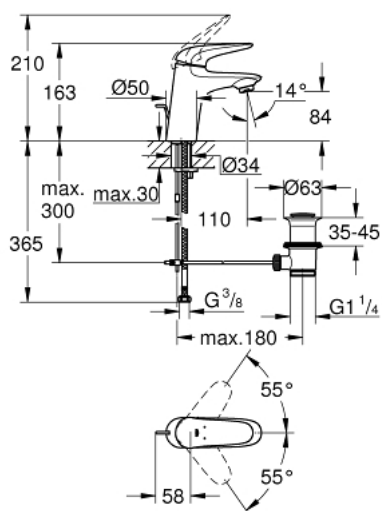

23 707 003 EUROSTYLE MITIGEUR MONOCOMMANDE 1/2" LAVABO TAILLE S

DESCRIPTION DU PRODUIT

- Couleur: chromé
- levier plein en métal
- GROHE SilkMove cartouche en céramique 35 mm
- limiteur de débit ajustable
- avec limiteur de température
- GROHE LongLife finition durable
- GROHE EcoJoy économie d'eau
- débit maximum à 3 bars : 5 l/min
- GROHE FastFixation installation rapide
- tirette et garniture de vidage 1 1/4"
- flexibles de raccordement souples

23 707 003 **EUROSTYLE MITIGEUR MONOCOMMANDE 1/2" LAVABO**
TAILLE S

PIÈCES DE RECHANGE, novembre 2015 – now

- 1: levier (Numéro de commande 46951000)
 - 2: Capuchon (Numéro de commande 46492000)
 - 3: bague filetée (Numéro de commande 46460000)
 - 4: Cartouche (Numéro de commande 46374000)
 - 5: Coulisse filetée (Numéro de commande 46739000)
 - 6: Mousseur (Numéro de commande 48159000)
 - 7: Fixation M26x1,5 (Numéro de commande 46671000)
 - 8: Garniture de vidage 1 1/4" (Numéro de commande 28910000)
 - 8.1: Clapet de vidage (Numéro de commande 07182000)
 - 8.2: Tige et rotule de vidage (Numéro de commande 07052000)
 - 9: Tige et rotule de vidage (Numéro de commande 07341000)*
 - 10: Clef (Numéro de commande 19332000)*
 - 11: Clef platte SW 46 mm à 6 pans (Numéro de commande 19017000)*
- * Accessoires en option