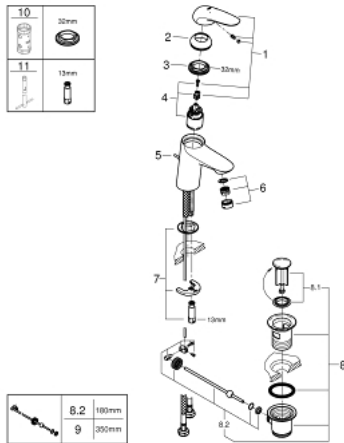

23 707 003 EUROSTYLE MITIGEUR MONOCOMMANDE 1/2" LAVABO TAILLE S

DESCRIPTION DU PRODUIT

- Couleur: chromé
- levier plein en métal
- GROHE SilkMove cartouche en céramique 35 mm
- limiteur de débit ajustable
- avec limiteur de température
- GROHE LongLife finition durable
- GROHE EcoJoy économie d'eau
- débit maximum à 3 bars : 5 l/min
- GROHE FastFixation installation rapide
- tirette et garniture de vidage 1 1/4"
- flexibles de raccordement souples

23 707 003 **EUROSTYLE MITIGEUR MONOCOMMANDE 1/2" LAVABO**
TAILLE S

PIÈCES DE RECHANGE, novembre 2015 – now

- 1: levier (Numéro de commande 46951000)
 - 2: Capuchon (Numéro de commande 46492000)
 - 3: bague filetée (Numéro de commande 46460000)
 - 4: Cartouche (Numéro de commande 46374000)
 - 5: Coulisse filetée (Numéro de commande 46739000)
 - 6: Mousseur (Numéro de commande 48159000)
 - 7: Fixation M26x1,5 (Numéro de commande 46671000)
 - 8: Garniture de vidage 1 1/4" (Numéro de commande 28910000)
 - 8.1: Clapet de vidage (Numéro de commande 07182000)
 - 8.2: Tige et rotule de vidage (Numéro de commande 07052000)
 - 9: Tige et rotule de vidage (Numéro de commande 07341000)*
 - 10: Clef (Numéro de commande 19332000)*
 - 11: Clef platte SW 46 mm à 6 pans (Numéro de commande 19017000)*
- * Accessoires en option