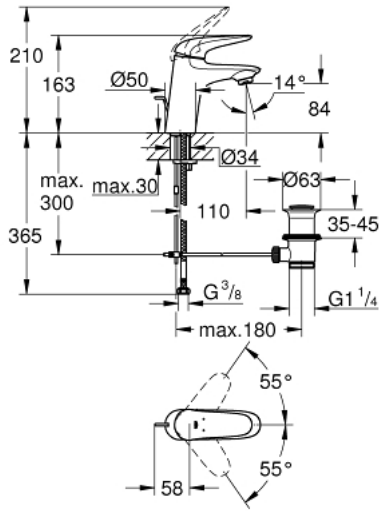

EUROSTYLE 23 707 003 خلاط حوض بمقبض فردي بقياس 1/2 بوصة
مقاس صغير

وصف المنتج:

- اللون: كروم
- مقبض معدني مصمت
- قلب سيراميك GROHE SilkMove 35 مم
- محدد معدل تدفق قابل للتعديل
- مع محدد درجة حرارة
- طلاء كروم GROHE LongLife
- تقنية GROHE EcoJoy لمياه أقل وتدفق ممتاز
- maximum flow rate (at 3 bar): 5 l/min
- GROHE FastFixation rapid installation system
- مجموعة تصريف المياه بقياس 1 1/4 بوصة
- خراطيم توصيل مرنة

EUROSTYLE 23 707 003 خلاط حوض بمقبض فردي بقياس 1/2 بوصة مقاس صغير

الآن - 2015 ريمفون, قطع الغيار

1: مقبض معدني مصمت (رقم الطلب: 46951000)

2: غطاء (رقم الطلب: 46492000)

3: وحدة مسمار (رقم الطلب: 46460000)

4: خرطوشة (رقم الطلب: 46374000)

5: شداد (رقم الطلب: 46739000)

6: فلتر مياه (رقم الطلب: 48159000)

7: طقم تركيب ساق (رقم الطلب: 46671000)

8: مجموعة تصريف بقياس 1 1/4 بوصة (رقم الطلب: 28910000)

8.1: فيشه (رقم الطلب: 07182000)

8.2: عامود غير متمركز (رقم الطلب: 07052000)