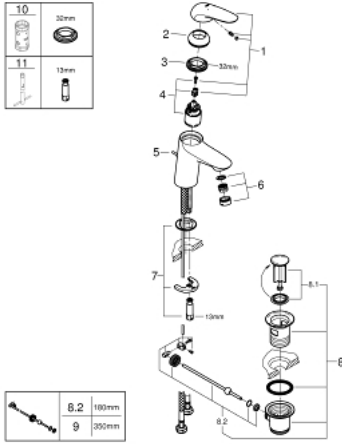

EUROSTYLE 23 707 003 خلاط حوض بمقبض فردي بقياس 1/2 بوصة
مقاس صغير

وصف المنتج:

- اللون: كروم
- مقبض معدني مصمت
- قلب سيراميك GROHE SilkMove 35 مم
- محدد معدل تدفق قابل للتعديل
- مع محدد درجة حرارة
- طلاء كروم GROHE LongLife
- تقنية GROHE EcoJoy لمياه أقل وتدفق ممتاز
- maximum flow rate (at 3 bar): 5 l/min
- GROHE FastFixation rapid installation system
- مجموعة تصريف المياه بقياس 1 1/4 بوصة
- خراطيم توصيل مرنة

EUROSTYLE 23 707 003 خلاط حوض بمقبض فردي بقياس 1/2 بوصة مقاس صغير

الآن - 2015 ريمفون, قطع الغيار

1: مقبض معدني مصمت (رقم الطلب: 46951000)

2: غطاء (رقم الطلب: 46492000)

3: وحدة مسمار (رقم الطلب: 46460000)

4: خرطوشة (رقم الطلب: 46374000)

5: شداد (رقم الطلب: 46739000)

6: فلتر مياه (رقم الطلب: 48159000)

7: طقم تركيب ساق (رقم الطلب: 46671000)

8: مجموعة تصريف بقياس 1 1/4 بوصة (رقم الطلب: 28910000)

8.1: فيشه (رقم الطلب: 07182000)

8.2: عامود غير متمركز (رقم الطلب: 07052000)