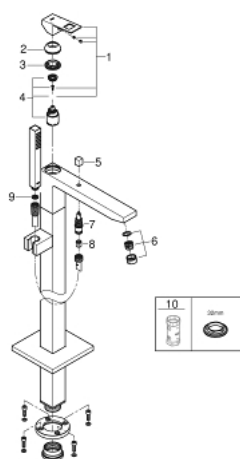

23 672 DC1 EUROCUBE MITIGEUR MONOCOMMANDE BAIN/DOUCHE 1/2", MONTAGE AU SOL

DESCRIPTION DU PRODUIT

- Couleur: supersteel
- à associer avec 45 984 001, 29 038 001, 29 086 000
- livré sans platine support
- GROHE SilkMove cartouche en céramique 35 mm
- avec limiteur de température
- finition GROHE LongLife
- inverseur automatique bain/douche
- bec avec mousseur
- douchette Euphoria Cube + 6,6 l/min (26 467)
- flexible Silverflex 1250 mm (28 362)
- saillie 298 mm
- clapet anti-retour intégré dans le départ de douche 1/2"
- protégé contre le retour d'eau
- avec support de douchette

23 672 DC1 EUROUCUBE MITIGEUR MONOCOMMANDE BAIN/DOUCHE 1/2", MONTAGE AU SOL

PIÈCES DE RECHANGE, juillet 2018 – now

- 1: Levier (Numéro de commande 46782DC0)
- 2: Capuchon (Numéro de commande 46492DC0)
- 3: bague fileté (Numéro de commande 46460000)
- 4: Cartouche (Numéro de commande 46374000)
- 5: Bouton d'inverseur (Numéro de commande 48128DC0)
- 6: Brise-jet (Numéro de commande 13907DC0)
- 7: Mécanisme d'inverseur (Numéro de commande 65655DC0)
- 8: Clapet anti-retour (Numéro de commande 08565000)
- 9: Filtre (Numéro de commande 0700200M)
- 10: Clef (Numéro de commande 19332000)*