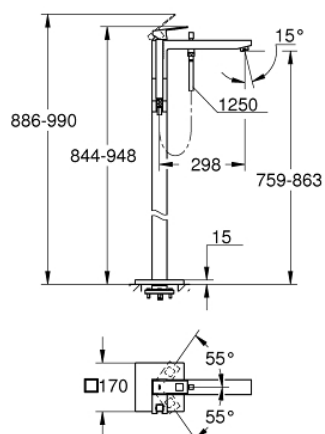

23 672 DC1 EUROCUBE MITIGEUR MONOCOMMANDE BAIN/DOUCHE 1/2", MONTAGE AU SOL

DESCRIPTION DU PRODUIT

- Couleur: supersteel
- à associer avec 45 984 001, 29 038 001, 29 086 000
- livré sans platine support
- GROHE SilkMove cartouche en céramique 35 mm
- avec limiteur de température
- finition GROHE LongLife
- inverseur automatique bain/douche
- bec avec mousseur
- douchette Euphoria Cube + 6,6 l/min (26 467)
- flexible Silverflex 1250 mm (28 362)
- saillie 298 mm
- clapet anti-retour intégré dans le départ de douche 1/2"
- protégé contre le retour d'eau
- avec support de douchette

23 672 DC1 EUROUCUBE MITIGEUR MONOCOMMANDE BAIN/DOUCHE 1/2", MONTAGE AU SOL

PIÈCES DE RECHANGE, juillet 2018 – now

- 1: Levier (Numéro de commande 46782DC0)
- 2: Capuchon (Numéro de commande 46492DC0)
- 3: bague fileté (Numéro de commande 46460000)
- 4: Cartouche (Numéro de commande 46374000)
- 5: Bouton d'inverseur (Numéro de commande 48128DC0)
- 6: Brise-jet (Numéro de commande 13907DC0)
- 7: Mécanisme d'inverseur (Numéro de commande 65655DC0)
- 8: Clapet anti-retour (Numéro de commande 08565000)
- 9: Filtre (Numéro de commande 0700200M)
- 10: Clef (Numéro de commande 19332000)*