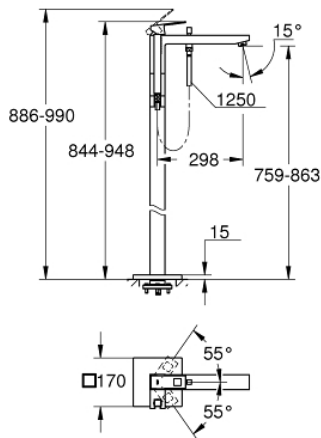

EUROCUBE 23 672 DC1 خلاط بانيو بمقبض فردي مقاس 1/2 بوصة، مثبت على الأرض

وصف المنتج

• اللون: supersteel

• for use with rough-in sets 45 984 001, 29 038 001 or 29 086 000

• من دون طقم تركيب

• قلب سيراميك GROHE SilkMove 35 مم

• مع محدد درجة حرارة

• طلاء GROHE LongLife

• محول آلي: حمام/دش

• صنوبر بمرغي مياه

• دش يدوي Euphoria Cube+ Stick 6.6 لتر/دقيقة (26 467)

• خرطوم الدش Silverflex 1250 ملم 1/2 بوصة x 1/2 بوصة (28 362)

• بروز 298 مم

• صمام لارجي مدمج في منفذ الدش بقياس 1/2 بوصة

• محمي من التدفق العكسي

• بحامل دش

EUROCUBE 23 672 DC1 خلاط بانيو بمقبض فردي مقاس 1/2 بوصة، مثبت على الأرض

الآن - 2018 وي لوي, قطع الغيار:

- 1: مقبض (46782DC0 رقم الطلب:-)
- 2: غطاء (46492DC0 رقم الطلب:-)
- 3: وحدة مسمار (46460000 رقم الطلب:-)
- 4: خرطوشة (46374000 رقم الطلب:-)
- 5: مقبض محول (48128DC0 رقم الطلب:-)
- 6: Sistra (13907DC0 رقم الطلب:-)
- 7: محول (65655DC0 رقم الطلب:-)
- 8: صمام مانع للإرجاع (08565000 رقم الطلب:-)
- 9: مصفاة غبار (0700200M رقم الطلب:-)
- 10: موسع مقبس* (19332000 رقم الطلب:-)