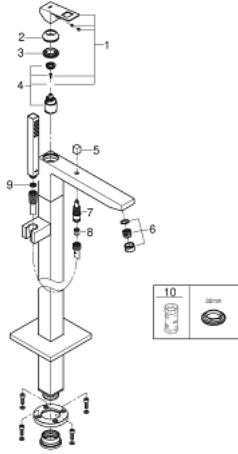

EUROCUBE 23 672 DC1 خلاط بانيو بمقبض فردي مقاس 1/2 بوصة، مثبت على الأرض

وصف المنتج

• اللون: supersteel

• for use with rough-in sets 45 984 001, 29 038 001 or 29 086 000

• من دون طقم تركيب

• قلب سيراميك GROHE SilkMove 35 مم

• مع محدد درجة حرارة

• طلاء GROHE LongLife

• محول آلي: حمام/دش

• صنوبر بمرغي مياه

• دش يدوي Euphoria Cube+ Stick 6.6 لتر/دقيقة (26 467)

• خرطوم الدش Silverflex 1250 ملم 1/2 بوصة x 1/2 بوصة (28 362)

• بروز 298 مم

• صمام لارجي مدمج في منفذ الدش بقياس 1/2 بوصة

• محمي من التدفق العكسي

• بحامل دش

EUROCUBE 23 672 DC1 خلاط بانيو بمقبض فردي مقاس 1/2 بوصة، مثبت على الأرض

الآن - 2018 وي لوي, قطع الغيار:

- 1: مقبض (46782DC0 رقم الطلب:-)
- 2: غطاء (46492DC0 رقم الطلب:-)
- 3: وحدة مسمار (46460000 رقم الطلب:-)
- 4: خرطوشة (46374000 رقم الطلب:-)
- 5: مقبض محول (48128DC0 رقم الطلب:-)
- 6: Sistra (13907DC0 رقم الطلب:-)
- 7: محول (65655DC0 رقم الطلب:-)
- 8: صمام مانع للإرجاع (08565000 رقم الطلب:-)
- 9: مصفاة غبار (0700200M رقم الطلب:-)
- 10: موسع مقبس* (19332000 رقم الطلب:-)