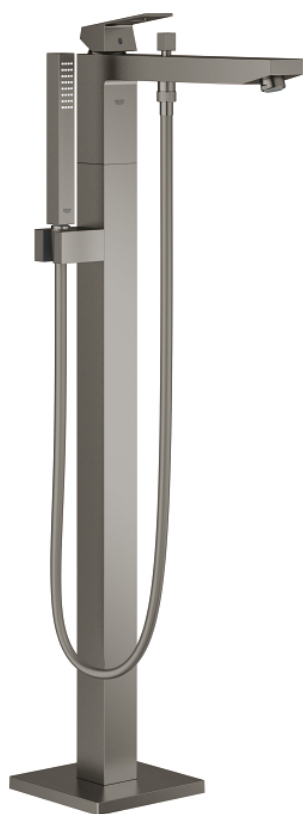

23 672 AL1 EUROCUBE MITIGEUR MONOCOMMANDE BAIN/DOUCHE 1/2", MONTAGE AU SOL

DESCRIPTION DU PRODUIT

- Couleur: hard graphite brossé
- à associer avec 45 984 001, 29 038 001, 29 086 000
- livré sans platine support
- GROHE SilkMove cartouche en céramique 35 mm
- avec limiteur de température
- finition GROHE LongLife
- inverseur automatique bain/douche
- bec avec mousseur
- douchette Euphoria Cube + 6,6 l/min (26 467)
- flexible Silverflex 1250 mm (28 362)
- saillie 298 mm
- clapet anti-retour intégré dans le départ de douche 1/2"
- protégé contre le retour d'eau
- avec support de douchette

23 672 AL1 EUROUCUBE MITIGEUR MONOCOMMANDE BAIN/DOUCHE 1/2", MONTAGE AU SOL

PIÈCES DE RECHANGE, mars 2019 – now

- 1: Levier (Numéro de commande 46782AL0)
- 2: Capuchon (Numéro de commande 46492AL0)
- 3: bague fileté (Numéro de commande 46460000)
- 4: Cartouche (Numéro de commande 46374000)
- 5: Bouton d'inverseur (Numéro de commande 48128AL0)
- 6: Brise-jet (Numéro de commande 13907AL0)
- 7: Mécanisme d'inverseur (Numéro de commande 65655AL0)
- 8: Clapet anti-retour (Numéro de commande 08565000)
- 9: Filtre (Numéro de commande 0700200M)
- 10: Clef (Numéro de commande 19332000)*