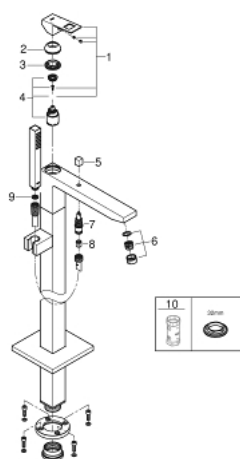

23 672 AL1 EUROCUBE MITIGEUR MONOCOMMANDE BAIN/DOUCHE 1/2", MONTAGE AU SOL

DESCRIPTION DU PRODUIT

- Couleur: hard graphite brossé
- à associer avec 45 984 001, 29 038 001, 29 086 000
- livré sans platine support
- GROHE SilkMove cartouche en céramique 35 mm
- avec limiteur de température
- finition GROHE LongLife
- inverseur automatique bain/douche
- bec avec mousseur
- douchette Euphoria Cube + 6,6 l/min (26 467)
- flexible Silverflex 1250 mm (28 362)
- saillie 298 mm
- clapet anti-retour intégré dans le départ de douche 1/2"
- protégé contre le retour d'eau
- avec support de douchette

23 672 AL1 EUROUCUBE MITIGEUR MONOCOMMANDE BAIN/DOUCHE 1/2", MONTAGE AU SOL

PIÈCES DE RECHANGE, mars 2019 – now

- 1: Levier (Numéro de commande 46782AL0)
- 2: Capuchon (Numéro de commande 46492AL0)
- 3: bague fileté (Numéro de commande 46460000)
- 4: Cartouche (Numéro de commande 46374000)
- 5: Bouton d'inverseur (Numéro de commande 48128AL0)
- 6: Brise-jet (Numéro de commande 13907AL0)
- 7: Mécanisme d'inverseur (Numéro de commande 65655AL0)
- 8: Clapet anti-retour (Numéro de commande 08565000)
- 9: Filtre (Numéro de commande 0700200M)
- 10: Clef (Numéro de commande 19332000)*