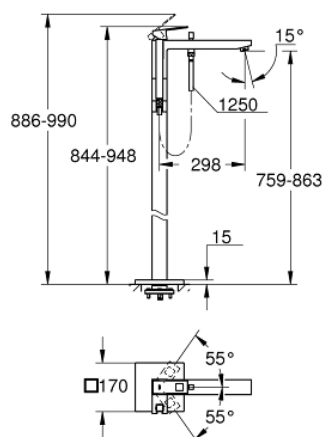

23 672 AL1 EUROCUBE MITIGEUR MONOCOMMANDE BAIN/DOUCHE 1/2", MONTAGE AU SOL

DESCRIPTION DU PRODUIT

- Couleur: hard graphite brossé
- à associer avec 45 984 001, 29 038 001, 29 086 000
- livré sans platine support
- GROHE SilkMove cartouche en céramique 35 mm
- avec limiteur de température
- finition GROHE LongLife
- inverseur automatique bain/douche
- bec avec mousseur
- douchette Euphoria Cube + 6,6 l/min (26 467)
- flexible Silverflex 1250 mm (28 362)
- saillie 298 mm
- clapet anti-retour intégré dans le départ de douche 1/2"
- protégé contre le retour d'eau
- avec support de douchette

23 672 AL1 EUROUCUBE MITIGEUR MONOCOMMANDE BAIN/DOUCHE 1/2", MONTAGE AU SOL

PIÈCES DE RECHANGE, mars 2019 – now

- 1: Levier (Numéro de commande 46782AL0)
- 2: Capuchon (Numéro de commande 46492AL0)
- 3: bague fileté (Numéro de commande 46460000)
- 4: Cartouche (Numéro de commande 46374000)
- 5: Bouton d'inverseur (Numéro de commande 48128AL0)
- 6: Brise-jet (Numéro de commande 13907AL0)
- 7: Mécanisme d'inverseur (Numéro de commande 65655AL0)
- 8: Clapet anti-retour (Numéro de commande 08565000)
- 9: Filtre (Numéro de commande 0700200M)
- 10: Clef (Numéro de commande 19332000)*