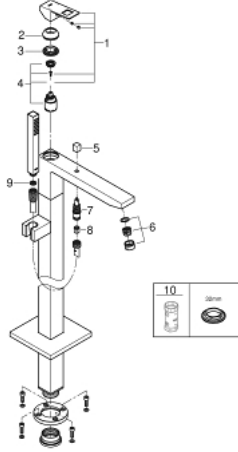

• مع محدد درجة حرارة

• طلاء GROHE LongLife

• محول آلي: حمام/دش

• صنوبر بمرغي مياه

• دش يدوي Euphoria Cube+ Stick 6.6 لتر/دقيقة (26 467)

• خرطوم الدش Silverflex 1250 ملم 1/2 بوصة x 1/2 بوصة (28 362)

• بروز 298 مم

• صمام لارجي مدمج في منفذ الدش بقياس 1/2 بوصة

• محمي من التدفق العكسي

• بحامل دش

EUROCUBE 23 672 AL1 خلاط بانيو بمقبض فردي مقاس 1/2 بوصة، مثبت على الأرض

الآن - 2019 س رام، قطع الغيار:

1: مقبض (46782AL0 رقم الطلب):

2: غطاء (46492AL0 رقم الطلب):

3: وحدة مسمار (46460000 رقم الطلب):

4: خرطوشة (46374000 رقم الطلب):

5: مقبض محول (48128AL0 رقم الطلب):

6: Sistra (13907AL0 رقم الطلب):

7: محول (65655AL0 رقم الطلب):

8: صمام مانع للإرجاع (08565000 رقم الطلب):