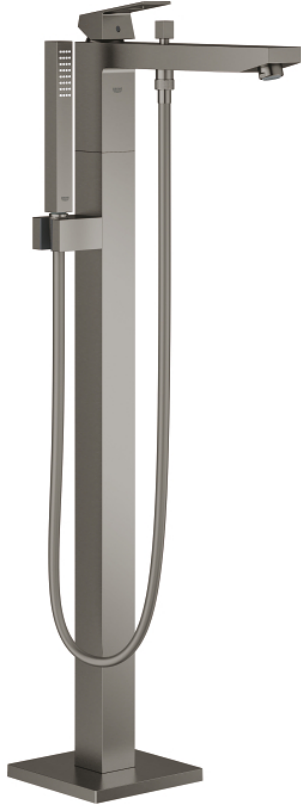

EUROCUBE 23 672 AL1 خلاط بانيو بمقبض فردي مقاس 1/2 بوصة، مثبت على الأرض

وصف المنتج

• اللون: brushed hard graphite

• for use with rough-in sets 45 984 001, 29 038 001 or 29 086 000

• من دون طقم تركيب

• قلب سيراميك GROHE SilkMove 35 مم

• مع محدد درجة حرارة

• طلاء GROHE LongLife

• محول آلي: حمام/دش

• صنوبر بمرغي مياه

• دش يدوي Euphoria Cube+ Stick 6.6 لتر/دقيقة (26 467)

• خرطوم الدش Silverflex 1250 ملم 1/2 بوصة x 1/2 بوصة (28 362)

• بروز 298 مم

• صمام لارجي مدمج في منفذ الدش بقياس 1/2 بوصة

• محمي من التدفق العكسي

• بحامل دش

EUROCUBE 23 672 AL1 خلاط بانيو بمقبض فردي مقاس 1/2 بوصة، مثبت على الأرض

الآن - 2019 س رام، قطع الغيار:

1: مقبض (46782AL0 رقم الطلب):

2: غطاء (46492AL0 رقم الطلب):

3: وحدة مسمار (46460000 رقم الطلب):

4: خرطوشة (46374000 رقم الطلب):

5: مقبض محول (48128AL0 رقم الطلب):

6: Sistra (13907AL0 رقم الطلب):

7: محول (65655AL0 رقم الطلب):

8: صمام مانع للإرجاع (08565000 رقم الطلب):