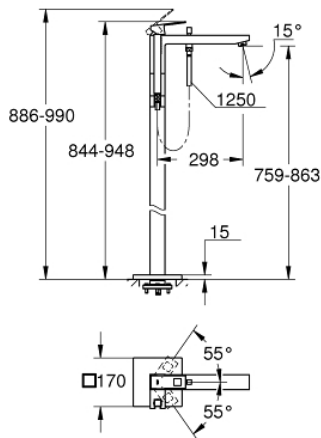

EUROCUBE 23 672 AL1 خلاط بانيو بمقبض فردي مقاس 1/2 بوصة، مثبت على الأرض

وصف المنتج

• اللون: brushed hard graphite

• for use with rough-in sets 45 984 001, 29 038 001 or 29 086 000

• من دون طقم تركيب

• قلب سيراميك GROHE SilkMove 35 مم

• مع محدد درجة حرارة

• طلاء GROHE LongLife

• محول آلي: حمام/دش

• صنوبر بمرغي مياه

• دش يدوي Euphoria Cube+ Stick 6.6 لتر/دقيقة (26 467)

• خرطوم الدش Silverflex 1250 ملم 1/2 بوصة x 1/2 بوصة (28 362)

• بروز 298 مم

• صمام لارجي مدمج في منفذ الدش بقياس 1/2 بوصة

• محمي من التدفق العكسي

• بحامل دش

EUROCUBE 23 672 AL1 خلاط بانيو بمقبض فردي مقاس 1/2 بوصة، مثبت على الأرض

الآن - 2019 س رام، قطع الغيار:

1: مقبض (46782AL0 رقم الطلب):