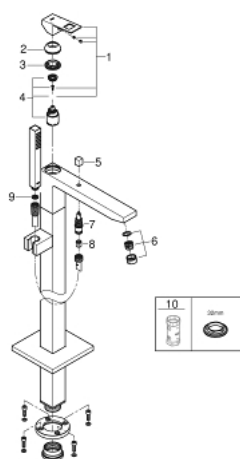

23 672 001 EUROCUBE MITIGEUR MONOCOMMANDE BAIN/DOUCHE 1/2", MONTAGE AU SOL

DESCRIPTION DU PRODUIT

- Couleur: chromé
- à associer avec 45 984 001, 29 038 001, 29 086 000
- GROHE SilkMove cartouche en céramique 35 mm
- avec limiteur de température
- GROHE LongLife finition durable
- inverseur automatique bain/douche
- bec avec mousseur
- douchette Euphoria Cube + 6,6 l/min (26 467)
- flexible Silverflex 1250 mm (28 362)
- saillie 298 mm
- clapet anti-retour intégré dans le départ de douche 1/2"
- protégé contre le retour d'eau
- avec support de douchette

23 672 001 EUROCUBE MITIGEUR MONOCOMMANDE BAIN/DOUCHE 1/2", MONTAGE AU SOL

PIÈCES DE RECHANGE, avril 2016 – now

- 1: Levier (Numéro de commande 46782000)
- 2: Capuchon (Numéro de commande 46492000)
- 3: bague fileté (Numéro de commande 46460000)
- 4: Cartouche (Numéro de commande 46374000)
- 5: Bouton d'inverseur (Numéro de commande 48128000)
- 6: Brise-jet (Numéro de commande 13907000)
- 7: Mécanisme d'inverseur (Numéro de commande 65655000)
- 8: Clapet anti-retour (Numéro de commande 08565000)
- 9: Filtre (Numéro de commande 0700200M)
- 10: Clef (Numéro de commande 19332000)*