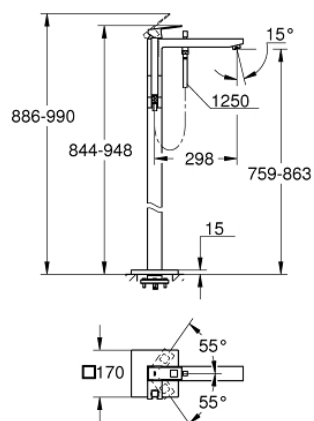

23 672 001 EUROCUBE MITIGEUR MONOCOMMANDE BAIN/DOUCHE 1/2", MONTAGE AU SOL

DESCRIPTION DU PRODUIT

- Couleur: chromé
- à associer avec 45 984 001, 29 038 001, 29 086 000
- GROHE SilkMove cartouche en céramique 35 mm
- avec limiteur de température
- GROHE LongLife finition durable
- inverseur automatique bain/douche
- bec avec mousseur
- douchette Euphoria Cube + 6,6 l/min (26 467)
- flexible Silverflex 1250 mm (28 362)
- saillie 298 mm
- clapet anti-retour intégré dans le départ de douche 1/2"
- protégé contre le retour d'eau
- avec support de douchette

23 672 001 EUROCUBE MITIGEUR MONOCOMMANDE BAIN/DOUCHE 1/2", MONTAGE AU SOL

PIÈCES DE RECHANGE, avril 2016 – now

- 1: Levier (Numéro de commande 46782000)
- 2: Capuchon (Numéro de commande 46492000)
- 3: bague fileté (Numéro de commande 46460000)
- 4: Cartouche (Numéro de commande 46374000)
- 5: Bouton d'inverseur (Numéro de commande 48128000)
- 6: Brise-jet (Numéro de commande 13907000)
- 7: Mécanisme d'inverseur (Numéro de commande 65655000)
- 8: Clapet anti-retour (Numéro de commande 08565000)
- 9: Filtre (Numéro de commande 0700200M)
- 10: Clef (Numéro de commande 19332000)*