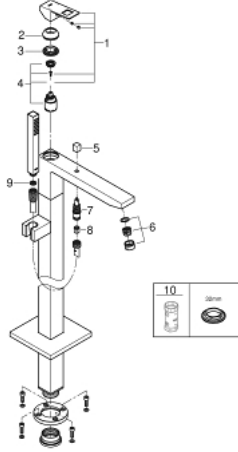

EUROCUBE 23 672 001 خلاط بانيو بمقبض فردي مقاس 1/2 بوصة، مثبت على الأرض

وصف المنتج

• اللون: كروم

• for use with rough-in sets 45 984 001, 29 038 001 or 29 086 000

• قلب سيراميك GROHE SilkMove 35 مم

• مع محدد درجة حرارة

• طلاء كروم GROHE LongLife

• محول آلي: حمام/دش

• صنبور بمرغي مياه

• دش يدوي Euphoria Cube+ Stick 6.6 لتر/دقيقة (26 467)

• خرطوم الدش Silverflex 1250 ملم 1/2 بوصة بوصة 1/2 x بوصة (28 362)

• بروز 298 مم

• صمام لارجي مدمج في منفذ الدش بقياس 1/2 بوصة

• محمي من التدفق العكسي

• بحامل دش

EUROCUBE 23 672 001 خلاط بانيو بمقبض فردي مقاس 1/2 بوصة، مثبت على الأرض

الآن - 2016 ليربأ، قطع الغيار

1: مقبض (رقم الطلب: 46782000)

2: غطاء (رقم الطلب: 46492000)

3: وحدة مسمار (رقم الطلب: 46460000)

4: خرطوشة (رقم الطلب: 46374000)

5: مقبض محول (رقم الطلب: 48128000)

6: Sistra (رقم الطلب: 13907000)

7: محول (رقم الطلب: 65655000)

8: صمام مانع للإرجاع (رقم الطلب: 08565000)

9: مصفاة غبار (رقم الطلب: 0700200M)