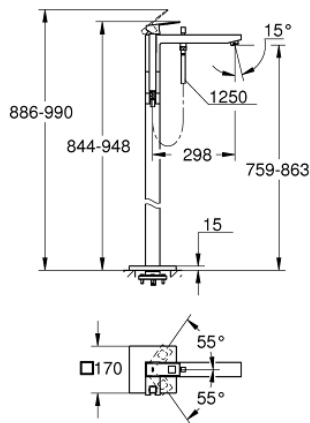

EUROCUBE 23 672 001 خلاط بانيو بمقبض فردي مقاس 1/2 بوصة، مثبت على الأرض

وصف المنتج

• اللون: كروم

• for use with rough-in sets 45 984 001, 29 038 001 or 29 086 000

• قلب سيراميك GROHE SilkMove 35 مم

• مع محدد درجة حرارة

• طلاء كروم GROHE LongLife

• محول آلي: حمام/دش

• صنبور بمرغي مياه

• دش يدوي Euphoria Cube+ Stick 6.6 لتر/دقيقة (26 467)

• خرطوم الدش Silverflex 1250 ملم 1/2 بوصة بوصة 1/2 x بوصة (28 362)

• بروز 298 مم

• صمام لارجي مدمج في منفذ الدش بقياس 1/2 بوصة

• محمي من التدفق العكسي

• بحامل دش

EUROCUBE 23 672 001 خلاط بانيو بمقبض فردي مقاس 1/2 بوصة، مثبت على الأرض

الآن - 2016 ليربأ، قطع الغيار

1: مقبض (رقم الطلب: 46782000)

2: غطاء (رقم الطلب: 46492000)

3: وحدة مسمار (رقم الطلب: 46460000)