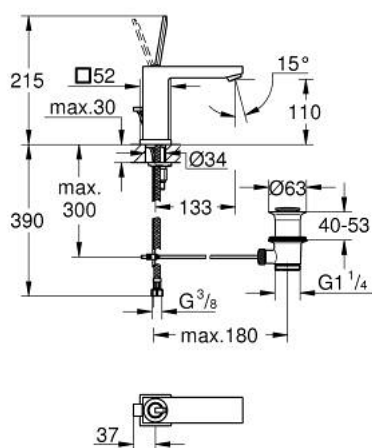

23 657 000 EUROCUBE JOY MITIGEUR MONOCOMMANDE 1/2" LAVABO TAILLE M

DESCRIPTION DU PRODUIT

- Couleur: chromé
- cartouche Joystick
- GROHE EcoJoy économie d'eau
- débit maximum à 3 bars : 5 l/min
- mousseur SpeedClean, procédé anti-calcaire
- GROHE FastFixation Plus installation ultra rapide
- tirette et garniture de vidage 1 1/4"
- flexibles de raccordement souples

23 657 000 EUROCUBE JOY MITIGEUR MONOCOMMANDE 1/2" LAVABO TAILLE M

PIÈCES DE RECHANGE, avril 2015 – now

- 1: Levier (Numéro de commande 46945000)
- 2: Cartouche (Numéro de commande 46907000)
- 3: Coulisse filetée (Numéro de commande 46787000)
- 4: Fixation M26x1,5 (Numéro de commande 46645000)
- 5: Garniture de vidage 1 1/4" (Numéro de commande 28910000)
- 5.1: Clapet de vidage (Numéro de commande 07182000)
- 5.2: Tige et rotule de vidage (Numéro de commande 07052000)
- 6: Mousseur (Numéro de commande 48159000)
- 7: Clef platte SW 46 mm à 6 pans (Numéro de commande 19017000)*
- 8: Tige et rotule de vidage (Numéro de commande 07341000)*