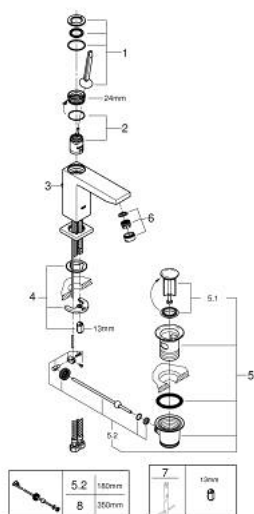

23 657 000 EUROCUBE JOY MITIGEUR MONOCOMMANDE 1/2" LAVABO TAILLE M

DESCRIPTION DU PRODUIT

- Couleur: chromé
- cartouche Joystick
- GROHE EcoJoy économie d'eau
- débit maximum à 3 bars : 5 l/min
- mousseur SpeedClean, procédé anti-calcaire
- GROHE FastFixation Plus installation ultra rapide
- tirette et garniture de vidage 1 1/4"
- flexibles de raccordement souples

23 657 000 EUROCUBE JOY MITIGEUR MONOCOMMANDE 1/2" LAVABO TAILLE M

PIÈCES DE RECHANGE, avril 2015 – now

- 1: Levier (Numéro de commande 46945000)
- 2: Cartouche (Numéro de commande 46907000)
- 3: Coulisse filetée (Numéro de commande 46787000)
- 4: Fixation M26x1,5 (Numéro de commande 46645000)
- 5: Garniture de vidage 1 1/4" (Numéro de commande 28910000)
- 5.1: Clapet de vidage (Numéro de commande 07182000)
- 5.2: Tige et rotule de vidage (Numéro de commande 07052000)
- 6: Mousseur (Numéro de commande 48159000)
- 7: Clef platte SW 46 mm à 6 pans (Numéro de commande 19017000)*
- 8: Tige et rotule de vidage (Numéro de commande 07341000)*