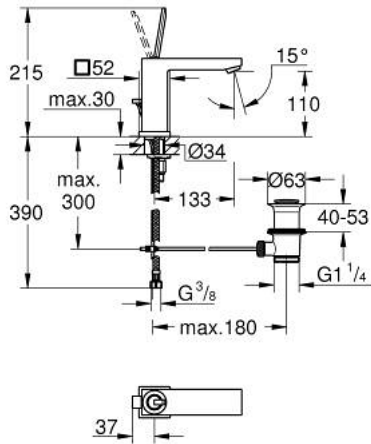

EUROCUBE JOY 23 657 000 خلاط حوض بمقبض فردي بقياس 1/2 بوصة
مقاس M

وصف المنتج:

• اللون: كروم

• قلب عصا التحكم GROHE FeatherControl

• تقنية GROHE EcoJoy لمياه أقل وتدفق ممتاز

• maximum flow rate (at 3 bar): 5 l/min

• مرعي المياه SpeedClean

• نظام التركيب GROHE QuickFix Plus

• مجموعة تصريف المياه بقياس 1 1/4 بوصة

• خراطيم توصيل مرنة

EUROCUBE JOY 23 657 000 خلاط حوض بمقبض فردي بقياس 1/2 بوصة
مقاس M

الآن - 2015 ليربأ، قطع الغيار

1: مقبض (46945000 رقم الطلب)

2: خرطوشة (46907000 رقم الطلب)

3: شداد (46787000 رقم الطلب)

4: طقم تركيب ساق (46645000 رقم الطلب)

5: مجموعة تصريف بقياس 1 1/4 بوصة (28910000 رقم الطلب)

5.1: فيشه (07182000 رقم الطلب)