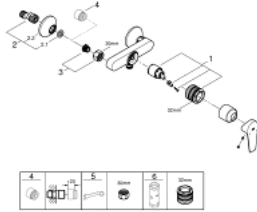

BAUEDGE 23 636 001 خلاط الدش المزود بمقبض فردي مقاس 1/2 بوصة

وصف المنتج

• اللون: كروم

• مثبت على الجدار

• قلب سيراميك GROHE SmoothControl 35 مم

• مع محدد درجة حرارة

• طلاء كروم GROHE LongLife

• محدد معدل تدفق قابل للتعديل

• مخرج قاعدة دش 1/2 بوصة بصمام لا رجعي مدمج

• محمي من التدفق العكسي

• القارات S

BAUEDGE 23 636 001 خلاط الدش المزود بمقبض فردي مقاس 1/2 بوصة

الآن - 2018 ريمتس، قطع الغيار

1: خرطوشة (46374000 رقم الطلب).

2: الوحدة (12075000 رقم الطلب) S

2.1: عازل (0138600M رقم الطلب).

2.2: غطاء مثقوب من المنتصف (0221000M رقم الطلب).

3: وصلة مسمار 1/2 بوصة (45044000 رقم الطلب).

4: تطويلة 3/4 بوصة، 20 ملم* (0713000M رقم الطلب).

5: محدد درجة الحرارة* (46375000 رقم الطلب).