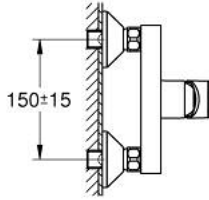

BAUEDGE 23 636 001 خلاط الدش المزود بمقبض فردي مقاس 1/2 بوصة

وصف المنتج

• اللون: كروم

• مثبت على الجدار

• قلب سيراميك GROHE SmoothControl 35 مم

• مع محدد درجة حرارة

• طلاء كروم GROHE LongLife

• محدد معدل تدفق قابل للتعديل

• مخرج قاعدة دش 1/2 بوصة بصمام لا رجعي مدمج

• محمي من التدفق العكسي

• القارات S

BAUEDGE 23 636 001 خلاط الدش المزود بمقبض فردي مقاس 1/2 بوصة

الآن - 2018 ريمتس، قطع الغيار

1: خرطوشة (46374000 رقم الطلب).

2: الوحدة (12075000 رقم الطلب) S

2.1: عازل (0138600M رقم الطلب).

2.2: غطاء مثقوب من المنتصف (0221000M رقم الطلب).

3: وصلة مسمار 1/2 بوصة (45044000 رقم الطلب).

4: تطويلة 3/4 بوصة، 20 ملم* (0713000M رقم الطلب).

5: محدد درجة الحرارة* (46375000 رقم الطلب).