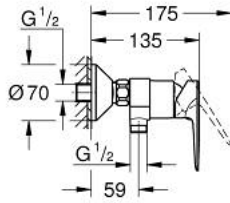

BAUEDGE 23 636 001 خلاط الدش المزود بمقبض فردي مقاس 1/2 بوصة

وصف المنتج

• اللون: كروم

• مثبت على الجدار

• قلب سيراميك GROHE SmoothControl 35 مم

• مع محدد درجة حرارة

• طلاء كروم GROHE LongLife

• محدد معدل تدفق قابل للتعديل

• مخرج قاعدة دش 1/2 بوصة بصمام لا رجعي مدمج

• محمي من التدفق العكسي

• القارات S

BAUEDGE 23 636 001 خلاط الدش المزود بمقبض فردي مقاس 1/2 بوصة

الآن - 2018 ريمتس، قطع الغيار

1: خرطوشة (46374000 رقم الطلب).

2: الوحدة (12075000 رقم الطلب) S

2.1: عازل (0138600M رقم الطلب).

2.2: غطاء مثقوب من المنتصف (0221000M رقم الطلب).

3: وصلة مسمار 1/2 بوصة (45044000 رقم الطلب).

4: تطويلة 3/4 بوصة، 20 ملم* (0713000M رقم الطلب).

5: محدد درجة الحرارة* (46375000 رقم الطلب).