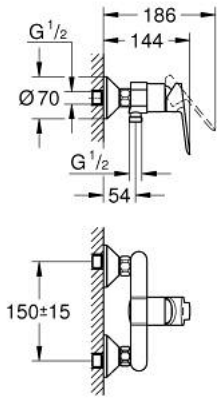

BAUEDGE 23 636 000 خلاط الدش المزود بمقبض فردي مقاس 1/2 بوصة

وصف المنتج:

- اللون: كروم
- مثبت على الجدار
- قلب سيراميك GROHE SmoothControl 35 مم
- طلاء كروم GROHE LongLife
- المنفذ السفلي للدش 1/2 بوصة
- القارنات S
- شمسة جدارية معدنية

BAUEDGE 23 636 000 خلاط الدش المزود بمقبض فردي مقاس 1/2 بوصة

الآن - 2015 ويا م، قطع الغيار

1: مقبض (رقم الطلب: 46962000)

2: غطاء (رقم الطلب: 46899000)

3: خرطوشة (رقم الطلب: 46374000)

4: الوحدة (رقم الطلب: 12075000) S

4.1: عازل (رقم الطلب: 0138600M)

4.2: غطاء مثقوب من المنتصف (رقم الطلب: 0221000M)

5: وصلة مسمار 1/2 بوصة (رقم الطلب: 45044000)

6: تطويلة 3/4 بوصة، 20 ملم (رقم الطلب: 0713000M)*

7: محدد درجة الحرارة (رقم الطلب: 46375000)*