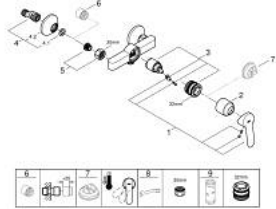

BAUEDGE 23 636 000 خلاط الدش المزود بمقبض فردي مقاس 1/2 بوصة

وصف المنتج:

- اللون: كروم
- مثبت على الجدار
- قلب سيراميك GROHE SmoothControl 35 مم
- طلاء كروم GROHE LongLife
- المنفذ السفلي للدش 1/2 بوصة
- القارنات S
- شمسة جدارية معدنية

BAUEDGE 23 636 000 خلاط الدش المزود بمقبض فردي مقاس 1/2 بوصة

الآن - 2015 ويا م، قطع الغيار

1: مقبض (رقم الطلب: 46962000)

2: غطاء (رقم الطلب: 46899000)

3: خرطوشة (رقم الطلب: 46374000)

4: الوحدة (رقم الطلب: 12075000) S

4.1: عازل (رقم الطلب: 0138600M)

4.2: غطاء مثقوب من المنتصف (رقم الطلب: 0221000M)

5: وصلة مسمار 1/2 بوصة (رقم الطلب: 45044000)

6: تطويلة 3/4 بوصة، 20 ملم (رقم الطلب: 0713000M)*

7: محدد درجة الحرارة (رقم الطلب: 46375000)*