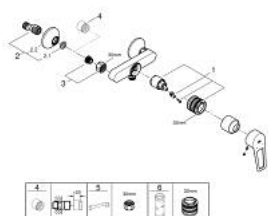

23 634 001 BAULOOK MITIGEUR MONOCOMMANDE 1/2" DOUCHE

DESCRIPTION DU PRODUIT

- Couleur: chromé
- montage mural
- GROHE SmoothControl cartouche céramique 35 mm
- avec limiteur de température
- GROHE LongLife finition durable
- limiteur de débit ajustable
- départ de douche 1/2" par dessous avec clapet anti-retour intégré
- protégé contre le retour d'eau
- raccords muraux S

23 634 001 BAULOOK MITIGEUR MONOCOMMANDE 1/2" DOUCHE

PIÈCES DE RECHANGE, septembre 2018 – now

- 1: Cartouche (Numéro de commande 46374000)
 - 2: Raccord S mural (Numéro de commande 12075000)
 - 2.1: Joint (Numéro de commande 0138600M)
 - 2.2: Rosace (Numéro de commande 0221000M)
 - 3: Ecou chromé avec partie fileté (Numéro de commande 45044000)
 - 4: Rallonge 3/4" 20 mm (Numéro de commande 0713000M)*
 - 5: Limiteur de température (Numéro de commande 46375000)*
 - 6: clé spéciale (Numéro de commande 19377000)*
 - 7: Clef (Numéro de commande 19332000)*
- * Accessoires en option