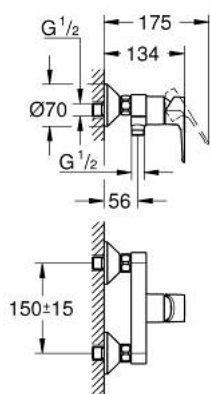

23 634 001 BAULOOK MITIGEUR MONOCOMMANDE 1/2" DOUCHE

DESCRIPTION DU PRODUIT

- Couleur: chromé
- montage mural
- GROHE SmoothControl cartouche céramique 35 mm
- avec limiteur de température
- GROHE LongLife finition durable
- limiteur de débit ajustable
- départ de douche 1/2" par dessous avec clapet anti-retour intégré
- protégé contre le retour d'eau
- raccords muraux S

23 634 001 BAULOOK MITIGEUR MONOCOMMANDE 1/2" DOUCHE

PIÈCES DE RECHANGE, septembre 2018 – now

- 1: Cartouche (Numéro de commande 46374000)
 - 2: Raccord S mural (Numéro de commande 12075000)
 - 2.1: Joint (Numéro de commande 0138600M)
 - 2.2: Rosace (Numéro de commande 0221000M)
 - 3: Ecou chromé avec partie fileté (Numéro de commande 45044000)
 - 4: Rallonge 3/4" 20 mm (Numéro de commande 0713000M)*
 - 5: Limiteur de température (Numéro de commande 46375000)*
 - 6: clé spéciale (Numéro de commande 19377000)*
 - 7: Clef (Numéro de commande 19332000)*
- * Accessoires en option