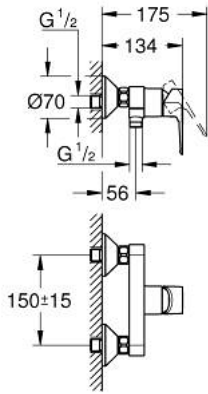

BAULOOP 23 634 001 خلاط الدش المزود بمقبض فردي مقاس 1/2 بوصة

وصف المنتج

- اللون: كروم
- مثبت على الجدار
- قلب سيراميك GROHE SmoothControl 35 مم
- مع محدد درجة حرارة
- طلاء كروم GROHE LongLife
- محدد معدل تدفق قابل للتعديل
- مخرج قاعدة دش 1/2 بوصة بصمام لا رجعي مدمج
- محمي من التدفق العكسي
- القارنات S

BAULOOP 23 634 001 خلاط الدش المزود بمقبض فردي مقاس 1/2 بوصة

الآن - 2018 ريمت بس, قطع الغيار

1: خرطوشة (46374000 رقم الطلب:-).

2: الوحده (12075000 رقم الطلب:-) S

2.1: عازل (0138600M رقم الطلب:-).

2.2: غطاء مثقوب من المنتصف (0221000M رقم الطلب:-).

3: وصلة مسمار 1/2 بوصة (45044000 رقم الطلب:-).

4: تطويلة 3/4 بوصة, 20 ملم* (0713000M رقم الطلب:-).

5: محدد درجة الحرارة* (46375000 رقم الطلب:-).

6: توسعة خاصة* (19377000 رقم الطلب:-).

7: موسع مقبس* (19332000 رقم الطلب:-).