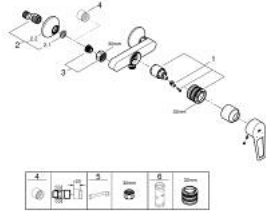

BAULOOP 23 634 001 خلاط الدش المزود بمقبض فردي مقاس 1/2 بوصة

وصف المنتج

- اللون: كروم
- مثبت على الجدار
- قلب سيراميك GROHE SmoothControl 35 مم
- مع محدد درجة حرارة
- طلاء كروم GROHE LongLife
- محدد معدل تدفق قابل للتعديل
- مخرج قاعدة دش 1/2 بوصة بصمام لا رجعي مدمج
- محمي من التدفق العكسي
- القارنات S

BAULOOP 23 634 001 خلاط الدش المزود بمقبض فردي مقاس 1/2 بوصة

الآن - 2018 ريمت بس, قطع الغيار

1: خرطوشة (46374000 رقم الطلب:-).

2: الوحده (12075000 رقم الطلب:-) S

2.1: عازل (0138600M رقم الطلب:-).

2.2: غطاء مثقوب من المنتصف (0221000M رقم الطلب:-).

3: وصلة مسمار 1/2 بوصة (45044000 رقم الطلب:-).

4: تطويلة 3/4 بوصة, 20 ملم* (0713000M رقم الطلب:-).

5: محدد درجة الحرارة* (46375000 رقم الطلب:-).

6: توسعة خاصة* (19377000 رقم الطلب:-).

7: موسع مقبس* (19332000 رقم الطلب:-).