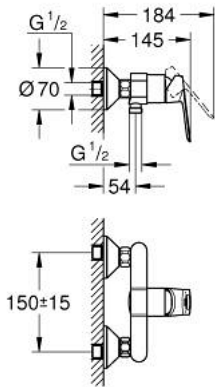

23 634 000 BAULoop MITIGEUR MONOCOMMANDE 1/2" DOUCHE

DESCRIPTION DU PRODUIT

- Couleur: chromé
- montage mural
- GROHE SmoothControl cartouche céramique 35 mm
- GROHE LongLife finition durable
- départ de douche 1/2" par dessous
- raccords muraux S
- rosace métallique

23 634 000 BAULoop MITIGEUR MONOCOMMANDE 1/2" DOUCHE

PIÈCES DE RECHANGE, mai 2015 – now

- 1: Levier (Numéro de commande 46961000)
- 2: Capuchon (Numéro de commande 46899000)
- 3: Cartouche (Numéro de commande 46374000)
- 4: Raccord S mural (Numéro de commande 12075000)
- 4.1: Joint (Numéro de commande 0138600M)
- 4.2: Rosace (Numéro de commande 0221000M)
- 5: Ecrou chromé avec partie filetée (Numéro de commande 45044000)
- 6: Rallonge 3/4" 20 mm (Numéro de commande 0713000M)*
- 7: Limiteur de température (Numéro de commande 46375000)*
- 8: clé spéciale (Numéro de commande 19377000)*
- 9: Clef (Numéro de commande 19332000)*