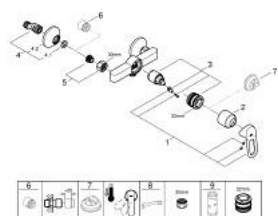

23 634 000 BAULoop MITIGEUR MONOCOMMANDE 1/2" DOUCHE

DESCRIPTION DU PRODUIT

- Couleur: chromé
- montage mural
- GROHE SmoothControl cartouche céramique 35 mm
- GROHE LongLife finition durable
- départ de douche 1/2" par dessous
- raccords muraux S
- rosace métallique

23 634 000 BAULoop MITIGEUR MONOCOMMANDE 1/2" DOUCHE

PIÈCES DE RECHANGE, mai 2015 – now

- 1: Levier (Numéro de commande 46961000)
- 2: Capuchon (Numéro de commande 46899000)
- 3: Cartouche (Numéro de commande 46374000)
- 4: Raccord S mural (Numéro de commande 12075000)
- 4.1: Joint (Numéro de commande 0138600M)
- 4.2: Rosace (Numéro de commande 0221000M)
- 5: Ecrou chromé avec partie filetée (Numéro de commande 45044000)
- 6: Rallonge 3/4" 20 mm (Numéro de commande 0713000M)*
- 7: Limiteur de température (Numéro de commande 46375000)*
- 8: clé spéciale (Numéro de commande 19377000)*
- 9: Clef (Numéro de commande 19332000)*