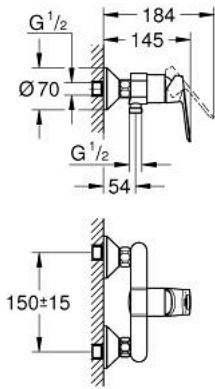

BAULOOP 23 634 000 خلاط الدش المزود بمقبض فردي مقاس 1/2 بوصة

وصف المنتج

• اللون: كروم

• مثبت على الجدار

• قلب سيراميك GROHE SmoothControl 35 مم

• طلاء كروم GROHE LongLife

• المنفذ السفلي للدش 1/2 بوصة

• القارنات S

• شمسة جدارية معدنية

BAULOOP 23 634 000 خلاط الدش المزود بمقبض فردي مقاس 1/2 بوصة

الآن - 2015 ويا م، قطع الغيار

1: مقبض (رقم الطلب: 46961000)

2: غطاء (رقم الطلب: 46899000)

3: خرطوشة (رقم الطلب: 46374000)

4: الوحدة (رقم الطلب: 12075000) S

4.1: عازل (رقم الطلب: 0138600M)

4.2: غطاء مثقوب من المنتصف (رقم الطلب: 0221000M)

5: وصلة مسمار 1/2 بوصة (رقم الطلب: 45044000)

6: تطويلة 3/4 بوصة، 20 ملم* (رقم الطلب: 0713000M)

7: محدد درجة الحرارة* (رقم الطلب: 46375000)