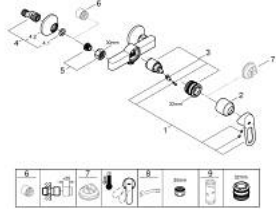

BAULOOP 23 634 000 خلاط الدش المزود بمقبض فردي مقاس 1/2 بوصة

وصف المنتج

• اللون: كروم

• مثبت على الجدار

• قلب سيراميك GROHE SmoothControl 35 مم

• طلاء كروم GROHE LongLife

• المنفذ السفلي للدش 1/2 بوصة

• القارنات S

• شمسة جدارية معدنية

BAULOOP 23 634 000 خلاط الدش المزود بمقبض فردي مقاس 1/2 بوصة

الآن - 2015 ويا م، قطع الغيار

1: مقبض (رقم الطلب: 46961000)

2: غطاء (رقم الطلب: 46899000)

3: خرطوشة (رقم الطلب: 46374000)

4: الوحدة (رقم الطلب: 12075000) S

4.1: عازل (رقم الطلب: 0138600M)

4.2: غطاء مثقوب من المنتصف (رقم الطلب: 0221000M)

5: وصلة مسمار 1/2 بوصة (رقم الطلب: 45044000)

6: تطويلة 3/4 بوصة، 20 ملم* (رقم الطلب: 0713000M)

7: محدد درجة الحرارة* (رقم الطلب: 46375000)