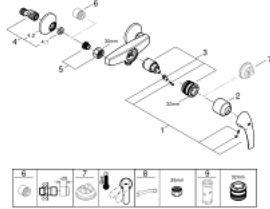

GROHE BAUCURVE 23 631 000 خلاط الدش المزود بمقبض فردي مقاس 1/2 بوصة

وصف المنتج

• اللون: كروم

• مثبت على الجدار

• قلب سيراميك GROHE SmoothControl 35 مم

• طلاء كروم GROHE LongLife

• المنفذ السفلي للدش 1/2 بوصة

• القارنات S

GROHE BAUCURVE 23 631 000 خلاط الدش المزود بمقبض فردي مقاس 1/2 بوصة

الآن - 2015 ويا م، قطع الغيار

1: مقبض (رقم الطلب: 46960000)

2: غطاء (رقم الطلب: 46899000)

3: خرطوشة (رقم الطلب: 46374000)

4: الوحدة (رقم الطلب: 12075000 S)

4.1: عازل (رقم الطلب: 0138600M)

4.2: غطاء مثقوب من المنتصف (رقم الطلب: 0221000M)

5: وصلة مسمار 1/2 بوصة (رقم الطلب: 45044000)

6: تطويلة 3/4 بوصة، 20 ملم* (رقم الطلب: 0713000M)

7: محدد درجة الحرارة* (رقم الطلب: 46375000)