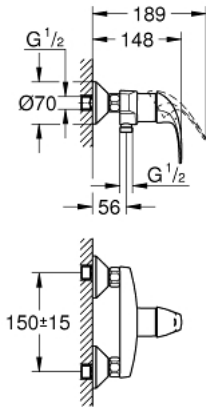

GROHE BAUCURVE 23 631 000 خلاط الدش المزود بمقبض فردي مقاس 1/2 بوصة

وصف المنتج

• اللون: كروم

• مثبت على الجدار

• قلب سيراميك GROHE SmoothControl 35 مم

• طلاء كروم GROHE LongLife

• المنفذ السفلي للدش 1/2 بوصة

• القارنات S

GROHE BAUCURVE 23 631 000 خلاط الدش المزود بمقبض فردي مقاس 1/2 بوصة

الآن - 2015 ويا م، قطع الغيار

1: مقبض (رقم الطلب: 46960000)

2: غطاء (رقم الطلب: 46899000)

3: خرطوشة (رقم الطلب: 46374000)

4: الوحدة (رقم الطلب: 12075000 S)

4.1: عازل (رقم الطلب: 0138600M)

4.2: غطاء مثقوب من المنتصف (رقم الطلب: 0221000M)

5: وصلة مسمار 1/2 بوصة (رقم الطلب: 45044000)

6: تطويلة 3/4 بوصة، 20 ملم* (رقم الطلب: 0713000M)

7: محدد درجة الحرارة* (رقم الطلب: 46375000)