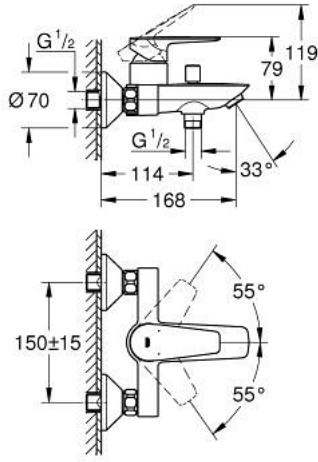

BAUEDGE 23 605 001 خلاط البانيو المزود بمقبض فردي مقاس 1/2 بوصة

وصف المنتج

• اللون: كروم

• مثبت على الجدار

• قلب سيراميك GROHE SmoothControl 35 مم

• مع محدد درجة حرارة

• طلاء كروم GROHE LongLife

• محدد معدل تدفق قابل للتعديل

• محول آلي: حمام/دش

• صنوبر بمرغي مياه

• مخرج قاعدة دش 1/2 بوصة بصمام لا رجعي مدمج

• محمي من التدفق العكسي

• القارنات S

BAUEDGE 23 605 001 خلاط البانيو المزود بمقبض فردي مقاس 1/2 بوصة

الآن - 2021 ريم فون, قطع الغيار

1: خرطوشة (رقم الطلب: 46374000).

2: مقبض محول (رقم الطلب: 64309000).

3: محول (رقم الطلب: 65655000).

4: فلتر مياه (رقم الطلب: 13941000).

5: الوحدة (رقم الطلب: 12075000 S).

5.1: عازل (رقم الطلب: 0138600M).

5.2: غطاء مثقوب من المنتصف (رقم الطلب: 0221000M).

6: تطويلة 3/4 بوصة، 20 ملم* (رقم الطلب: 0713000M).

7: موسع مقبض* (رقم الطلب: 19332000).

8: توسعة خاصة* (رقم الطلب: 19377000).

* إكسسوارات اختيارية