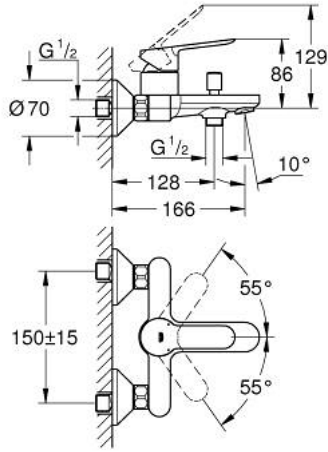

BAUEDGE 23 605 000 خلاط البانيو المزود بمقبض فردي مقاس 1/2 بوصة

وصف المنتج

• اللون: كروم

• مثبت على الجدار

• قلب سيراميك GROHE SmoothControl 35 مم

• طلاء كروم GROHE LongLife

• محول آلي: حمام/دش

• مرغي المياه

## BAUEDGE 23 605 000 خلاط البانيو المزود بمقبض فردي مقاس 1/2 بوصة

الآن - 2015 ويام, قطع الغيار

1: مقبض (46962000 رقم الطلب.)

2: غطاء (46899000 رقم الطلب.)

3: خرطوشة (46374000 رقم الطلب.)

4: مقبض محول (64309000 رقم الطلب.)

5: محول (65655000 رقم الطلب.)

6: فلتر مياه (13952000 رقم الطلب.)

7: الوحدة (12075000 رقم الطلب.) S

7.1: عازل (0138600M رقم الطلب.)

7.2: غطاء مثقوب من المنتصف (0221000M رقم الطلب.)

8: وصلة مسمار 1/2 بوصة (45044000 رقم الطلب.)

9: تطويلة 3/4 بوصة, 20 ملم (0713000M رقم الطلب.)\*

10: محدد درجة الحرارة (46375000 رقم الطلب.)\*

11: موسع مقبض (19332000 رقم الطلب.)\*

12: توسعة خاصة (19377000 رقم الطلب.)\*

\* إكسسوارات اختيارية