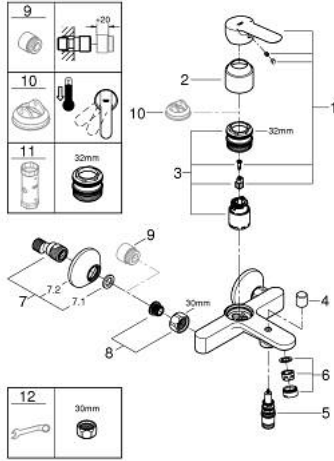

BAUEDGE 23 605 000 خلاط البانيو المزود بمقبض فردي مقاس 1/2 بوصة

وصف المنتج

• اللون: كروم

• مثبت على الجدار

• قلب سيراميك GROHE SmoothControl 35 مم

• طلاء كروم GROHE LongLife

• محول آلي: حمام/دش

• مرغي المياه

## BAUEDGE 23 605 000 خلاط البانيو المزود بمقبض فردي مقاس 1/2 بوصة

الآن - 2015 ويام, قطع الغيار

1: مقبض (46962000 رقم الطلب.)

2: غطاء (46899000 رقم الطلب.)

3: خرطوشة (46374000 رقم الطلب.)

4: مقبض محول (64309000 رقم الطلب.)

5: محول (65655000 رقم الطلب.)

6: فلتر مياه (13952000 رقم الطلب.)

7: الوحدة (12075000 رقم الطلب.) S

7.1: عازل (0138600M رقم الطلب.)

7.2: غطاء مثقوب من المنتصف (0221000M رقم الطلب.)

8: وصلة مسمار 1/2 بوصة (45044000 رقم الطلب.)

9: تطويلة 3/4 بوصة, 20 ملم (0713000M رقم الطلب.)\*

10: محدد درجة الحرارة (46375000 رقم الطلب.)\*

11: موسع مقبض (19332000 رقم الطلب.)\*

12: توسعة خاصة (19377000 رقم الطلب.)\*

\* إكسسوارات اختيارية