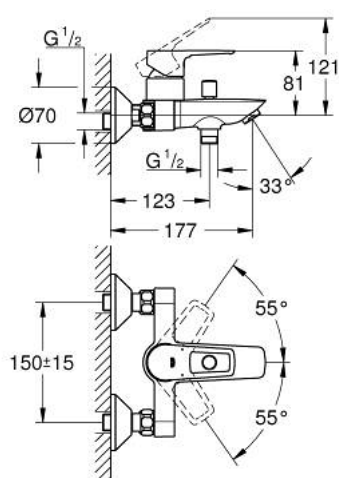

23 603 001 BAULOOK MITIGEUR MONOCOMMANDE 1/2" BAIN/DOUCHE

DESCRIPTION DU PRODUIT

- Couleur: chromé
- montage mural
- GROHE SmoothControl cartouche céramique 35 mm
- avec limiteur de température
- GROHE LongLife finition durable
- limiteur de débit ajustable
- inverseur automatique bain/douche
- bec avec mousseur
- départ de douche 1/2" par dessous avec clapet anti-retour intégré
- protégé contre le retour d'eau
- raccords muraux S

23 603 001 BAULoop MITIGEUR MONOCOMMANDE 1/2" BAIN/DOUCHE

PIÈCES DE RECHANGE, novembre 2021 – now

- 1: Cartouche (Numéro de commande 46374000)
- 2: Bouton d'inverseur (Numéro de commande 64309000)
- 3: Mécanisme d'inverseur (Numéro de commande 65655000)
- 4: Mousseur (Numéro de commande 13941000)
- 5: Raccord S mural (Numéro de commande 12075000)
- 5.1: Joint (Numéro de commande 0138600M)
- 5.2: Rosace (Numéro de commande 0221000M)
- 6: Rallonge 3/4" 20 mm (Numéro de commande 0713000M)*
- 7: Clef (Numéro de commande 19332000)*
- 8: clé spéciale (Numéro de commande 19377000)*
- * Accessoires en option