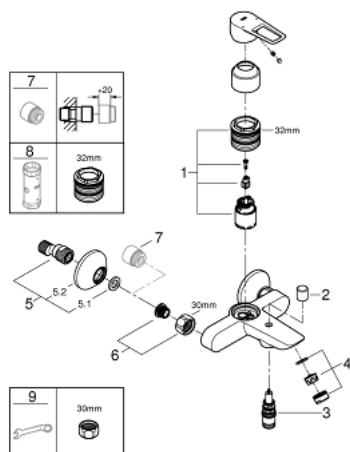

23 603 001 BAULOOK MITIGEUR MONOCOMMANDE 1/2" BAIN/DOUCHE

DESCRIPTION DU PRODUIT

- Couleur: chromé
- montage mural
- GROHE SmoothControl cartouche céramique 35 mm
- avec limiteur de température
- GROHE LongLife finition durable
- limiteur de débit ajustable
- inverseur automatique bain/douche
- bec avec mousseur
- départ de douche 1/2" par dessous avec clapet anti-retour intégré
- protégé contre le retour d'eau
- raccords muraux S

23 603 001 BAULoop MITIGEUR MONOCOMMANDE 1/2" BAIN/DOUCHE

PIÈCES DE RECHANGE, novembre 2021 – now

- 1: Cartouche (Numéro de commande 46374000)
- 2: Bouton d'inverseur (Numéro de commande 64309000)
- 3: Mécanisme d'inverseur (Numéro de commande 65655000)
- 4: Mousseur (Numéro de commande 13941000)
- 5: Raccord S mural (Numéro de commande 12075000)
- 5.1: Joint (Numéro de commande 0138600M)
- 5.2: Rosace (Numéro de commande 0221000M)
- 6: Rallonge 3/4" 20 mm (Numéro de commande 0713000M)*
- 7: Clef (Numéro de commande 19332000)*
- 8: clé spéciale (Numéro de commande 19377000)*
- * Accessoires en option