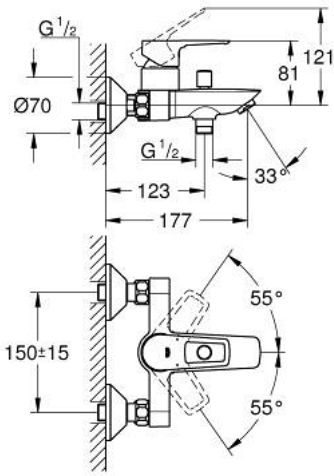

BAULOOP 23 603 001 خلاط البانيو المزود بمقبض فردي مقاس 1/2 بوصة

وصف المنتج

• اللون: كروم

• مثبت على الجدار

• قلب سيراميك GROHE SmoothControl 35 مم

• مع محدد درجة حرارة

• طلاء كروم GROHE LongLife

• محدد معدل تدفق قابل للتعديل

• محول آلي: حمام/دش

• صنوبر بمرغي مياه

• مخرج قاعدة دش 1/2 بوصة بصمام لا رجعي مدمج

• محمي من التدفق العكسي

• القارنات S

BAULOOP 23 603 001 خلاط البانيو المزود بمقبض فردي مقاس 1/2 بوصة

الآن - 2021 ريمفون، قطع الغيار

1: خرطوشة (رقم الطلب: 46374000)

2: مقبض محول (رقم الطلب: 64309000)

3: محول (رقم الطلب: 65655000)

4: فلتر مياه (رقم الطلب: 13941000)

5: الوحدة (رقم الطلب: 12075000 S)

5.1: عازل (رقم الطلب: 0138600M)

5.2: غطاء مثقوب من المنتصف (رقم الطلب: 0221000M)

6: تطويلة 3/4 بوصة، 20 ملم* (رقم الطلب: 0713000M)

7: موسع مقبض* (رقم الطلب: 19332000)

8: توسعة خاصة* (رقم الطلب: 19377000)

* إكسسوارات اختيارية