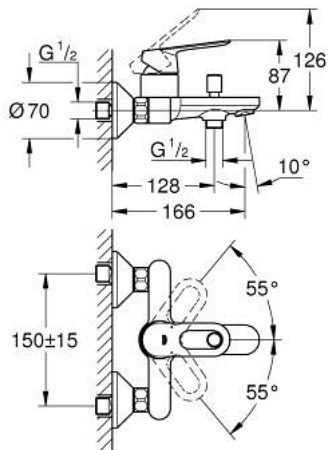

23 603 000 BAULoop MITIGEUR MONOCOMMANDE 1/2" BAIN/DOUCHE

DESCRIPTION DU PRODUIT

- Couleur: chromé
- montage mural
- GROHE SmoothControl cartouche céramique 35 mm
- GROHE LongLife finition durable
- inverseur automatique bain/douche
- mousseur
- raccords muraux S
- rosace métallique

23 603 000 BAULOOP MITIGEUR MONOCOMMANDE 1/2" BAIN/DOUCHE

PIÈCES DE RECHANGE, mai 2015 – now

- 1: Levier (Numéro de commande 46961000)
- 2: Capuchon (Numéro de commande 46899000)
- 3: Cartouche (Numéro de commande 46374000)
- 4: Bouton d'inverseur (Numéro de commande 64309000)
- 5: Mécanisme d'inverseur (Numéro de commande 65655000)
- 6: Mousseur (Numéro de commande 13952000)
- 7: Raccord S mural (Numéro de commande 12075000)
- 7.1: Joint (Numéro de commande 0138600M)
- 7.2: Rosace (Numéro de commande 0221000M)
- 8: Eroue chromé avec partie fileté (Numéro de commande 45044000)
- 9: Rallonge 3/4" 20 mm (Numéro de commande 0713000M)*
- 10: Limiteur de température (Numéro de commande 46375000)*
- 11: Clef (Numéro de commande 19332000)*
- 12: clé spéciale (Numéro de commande 19377000)*