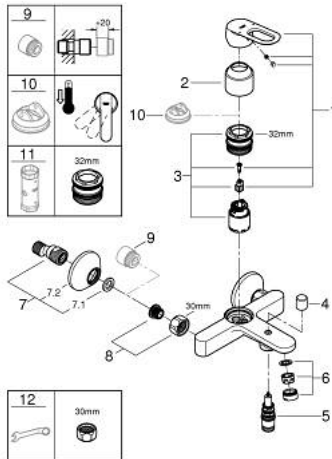

23 603 000 BAULoop MITIGEUR MONOCOMMANDE 1/2" BAIN/DOUCHE

DESCRIPTION DU PRODUIT

- Couleur: chromé
- montage mural
- GROHE SmoothControl cartouche céramique 35 mm
- GROHE LongLife finition durable
- inverseur automatique bain/douche
- mousseur
- raccords muraux S
- rosace métallique

23 603 000 BAULOOP MITIGEUR MONOCOMMANDE 1/2" BAIN/DOUCHE

PIÈCES DE RECHANGE, mai 2015 – now

- 1: Levier (Numéro de commande 46961000)
- 2: Capuchon (Numéro de commande 46899000)
- 3: Cartouche (Numéro de commande 46374000)
- 4: Bouton d'inverseur (Numéro de commande 64309000)
- 5: Mécanisme d'inverseur (Numéro de commande 65655000)
- 6: Mousseur (Numéro de commande 13952000)
- 7: Raccord S mural (Numéro de commande 12075000)
- 7.1: Joint (Numéro de commande 0138600M)
- 7.2: Rosace (Numéro de commande 0221000M)
- 8: Eroue chromé avec partie fileté (Numéro de commande 45044000)
- 9: Rallonge 3/4" 20 mm (Numéro de commande 0713000M)*
- 10: Limiteur de température (Numéro de commande 46375000)*
- 11: Clef (Numéro de commande 19332000)*
- 12: clé spéciale (Numéro de commande 19377000)*