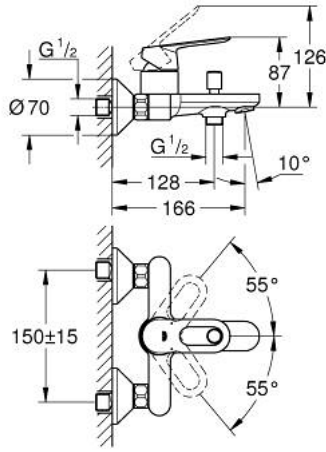

BAULOOP 23 603 000 خلاط البانيو المزود بمقبض فردي مقاس 1/2 بوصة

وصف المنتج

• اللون: كروم

• مثبت على الجدار

• قلب سيراميك GROHE SmoothControl 35 مم

• طلاء كروم GROHE LongLife

• محول آلي: حمام/دش

• مرغي المياه

• القارنات S

• شمسة جدارية معدنية

BAULOOP 23 603 000 خلاط البانيو المزود بمقبض فردي مقاس 1/2 بوصة

الآن - 2015 ويام, قطع الغيار

1: مقبض (46961000 رقم الطلب.)

2: غطاء (46899000 رقم الطلب.)

3: خرطوشة (46374000 رقم الطلب.)

4: مقبض محول (64309000 رقم الطلب.)

5: محول (65655000 رقم الطلب.)

6: فلتر مياه (13952000 رقم الطلب.)

7: الوحدة (12075000 رقم الطلب.) S

7.1: عازل (01386000 رقم الطلب.)

7.2: غطاء مثقوب من المنتصف (02210000 رقم الطلب.)

8: وصلة مسمار 1/2 بوصة (45044000 رقم الطلب.)

9: تطويلة 3/4 بوصة, 20 ملم (07130000 رقم الطلب.)*

10: محدد درجة الحرارة (46375000 رقم الطلب.)*

11: موسع مقبض (19332000 رقم الطلب.)*

12: توسعة خاصة (19377000 رقم الطلب.)*