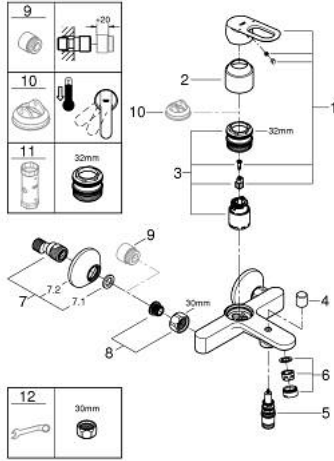

BAULOOP 23 603 000 خلاط البانيو المزود بمقبض فردي مقاس 1/2 بوصة

وصف المنتج

• اللون: كروم

• مثبت على الجدار

• قلب سيراميك GROHE SmoothControl 35 مم

• طلاء كروم GROHE LongLife

• محول آلي: حمام/دش

• مرغي المياه

• القارنات S

• شمسة جدارية معدنية

BAULOOP 23 603 000 خلاط البانيو المزود بمقبض فردي مقاس 1/2 بوصة

الآن - 2015 ويام, قطع الغيار

1: مقبض (46961000 رقم الطلب.)

2: غطاء (46899000 رقم الطلب.)

3: خرطوشة (46374000 رقم الطلب.)

4: مقبض محول (64309000 رقم الطلب.)

5: محول (65655000 رقم الطلب.)

6: فلتر مياه (13952000 رقم الطلب.)

7: الوحدة (12075000 رقم الطلب.) S

7.1: عازل (01386000 رقم الطلب.)

7.2: غطاء مثقوب من المنتصف (02210000 رقم الطلب.)

8: وصلة مسمار 1/2 بوصة (45044000 رقم الطلب.)

9: تطويلة 3/4 بوصة, 20 ملم (07130000 رقم الطلب.)*

10: محدد درجة الحرارة (46375000 رقم الطلب.)*

11: موسع مقبض (19332000 رقم الطلب.)*

12: توسعة خاصة (19377000 رقم الطلب.)*