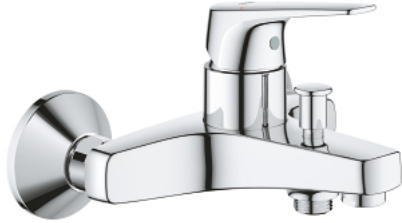

BAUFLOW 23 601 00F خلاط البانيو المزود بمقبض فردي مقاس 1/2 بوصة

وصف المنتج:

• اللون: كروم

• مثبت على الجدار

• قلب سيراميك GROHE SmoothControl 35 مم

• طلاء كروم GROHE LongLife

• محول آلي: حمام/دش

• مرغي المياه

• القارنات S

• شمسة جدارية معدنية