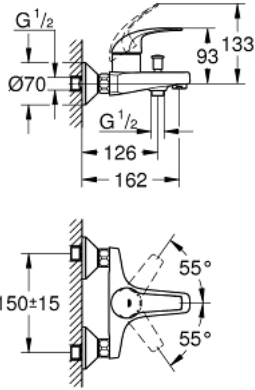

GROHE BAUCURVE 23 599 000 خلاط البانيو المزود بمقبض فردي مقاس 1/2 بوصة

وصف المنتج:

- اللون: كروم
- مثبت على الجدار
- قلب سيراميك GROHE SmoothControl 35 مم
- طلاء كروم GROHE LongLife
- محول آلي: حمام/دش
- مرغي المياه
- القارنات S

GROHE BAUCURVE 23 599 000 خلاط البانيو المزود بمقبض فردي مقاس 1/2 بوصة

الآن - 2015 ويا م، قطع الغيار

1: مقبض (46960000 رقم الطلب.)

2: غطاء (46899000 رقم الطلب.)

3: خرطوشة (46374000 رقم الطلب.)

4: مقبض محول (65648000 رقم الطلب.)

5: محول (65655000 رقم الطلب.)

6: فلتر مياه (13952000 رقم الطلب.)

7: الوحدة (12075000 رقم الطلب.) S

7.1: عازل (01386000 رقم الطلب.)

7.2: غطاء مثقوب من المنتصف (02210000 رقم الطلب.)

8: وصلة مسمار 1/2 بوصة (45044000 رقم الطلب.)

9: تطويلة 3/4 بوصة، 20 ملم* (07130000 رقم الطلب.)

10: محدد درجة الحرارة* (46375000 رقم الطلب.)

11: موسع مقبض* (19332000 رقم الطلب.)

12: توسعة خاصة* (19377000 رقم الطلب.)

* إكسسوارات اختيارية