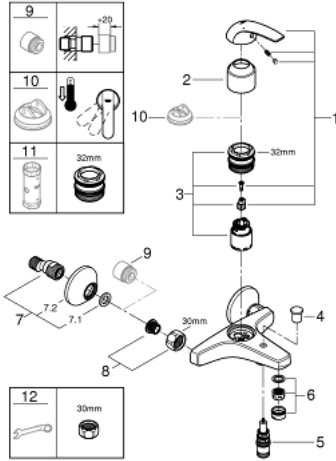

GROHE BAUCURVE 23 599 000 خلاط البانيو المزود بمقبض فردي مقاس 1/2 بوصة

وصف المنتج:

- اللون: كروم
- مثبت على الجدار
- قلب سيراميك GROHE SmoothControl 35 مم
- طلاء كروم GROHE LongLife
- محول آلي: حمام/دش
- مرغي المياه
- القارنات S

GROHE BAUCURVE 23 599 000 خلاط البانيو المزود بمقبض فردي مقاس 1/2 بوصة

الآن - 2015 ويا م، قطع الغيار

1: مقبض (46960000 رقم الطلب.)

2: غطاء (46899000 رقم الطلب.)

3: خرطوشة (46374000 رقم الطلب.)

4: مقبض محول (65648000 رقم الطلب.)

5: محول (65655000 رقم الطلب.)

6: فلتر مياه (13952000 رقم الطلب.)

7: الوحدة (12075000 رقم الطلب.) S

7.1: عازل (01386000 رقم الطلب.)

7.2: غطاء مثقوب من المنتصف (02210000 رقم الطلب.)

8: وصلة مسمار 1/2 بوصة (45044000 رقم الطلب.)

9: تطويلة 3/4 بوصة، 20 ملم* (07130000 رقم الطلب.)

10: محدد درجة الحرارة* (46375000 رقم الطلب.)

11: موسع مقبض* (19332000 رقم الطلب.)

12: توسعة خاصة* (19377000 رقم الطلب.)

* إكسسوارات اختيارية