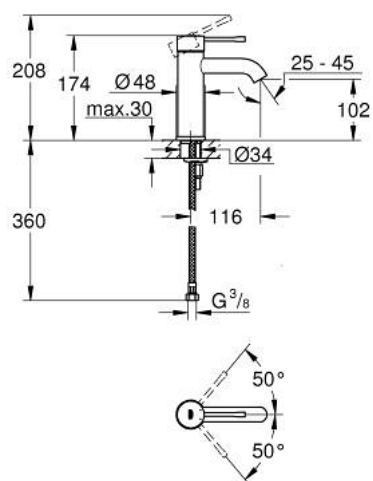

23 590 243 1 **ESSENCE MITIGEUR MONOCOMMANDE 1/2" LAVABO**
TAILLE S

DESCRIPTION DU PRODUIT

- Couleur: matte black
- GROHE SilkMove cartouche en céramique 28 mm
- avec limiteur de température
- GROHE EcoJoy économie d'eau
- maximum flow rate (at 3 bar): 5.7 l/min
- GROHE AquaGuide mousseur ajustable
- GROHE FastFixation Plus installation ultra rapide
- corps lisse
- flexibles de raccordement souples

23 590 243 1 **ESSENCE MITIGEUR MONOCOMMANDE 1/2" LAVABO**
TAILLE S

PIÈCES DE RECHANGE, mai 2024 – now

- 1: Levier (Numéro de commande 469172430)
- 2: Bague de fixation (Numéro de commande 46715000)
- 3: Cartouche (Numéro de commande 46580000)
- 4: Mousseur (Numéro de commande 48270000)
- 5: Rosace (Numéro de commande 486032430)
- 6: Fixation M26x1,5 (Numéro de commande 46645000)
- 7: Clef platte SW 46 mm à 6 pans (Numéro de commande 19017000)*
- 8: Garniture de vidage avec bouchon à presser (Numéro de commande 658072430)*