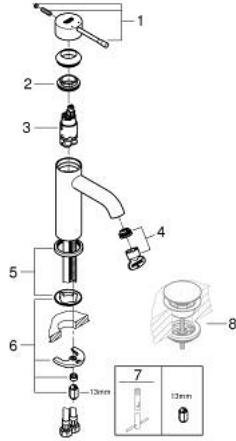

## 1 243 590 23 ESSENCE خلاط حوض بمقبض فردي بقياس 1/2 بوصة مقاس صغير

وصف المنتج:

- اللون: Matte Black
- قلب سيراميك GROHE SilkMove 28 مم
- مع محدد درجة حرارة
- تقنية GROHE EcoJoy لمياه أقل وتدفق ممتاز
- maximum flow rate (at 3 bar): 5.7 l/min
- مرغي المياه القابل للتعديل GROHE AquaGuide
- نظام التركيب GROHE QuickFix Plus
- الجسم الأملس
- خراطيم توصيل مرنة

## 1 243 590 23 ESSENCE خلاط حوض بمقبض فردي بقياس 1/2 بوصة مقاس صغير

الآن - 2024 ويام, قطع الغيار

1: مقبض (469172430 رقم الطلب:-)

2: حلقة تركيب (46715000 رقم الطلب:-)

3: خرطوشة (46580000 رقم الطلب:-)

4: فلتر مياه (48270000 رقم الطلب:-)

5: غطاء منقوب من المنتصف (486032430 رقم الطلب:-)

6: طقم تركيب ساق (46645000 رقم الطلب:-)

7: مفتاح تحميل\* (19017000 رقم الطلب:-)

8: طقم تصريف بقياس للفتح بالضغط\* (658072430 رقم الطلب:-)

\* إكسسوارات\* اختيارية\*