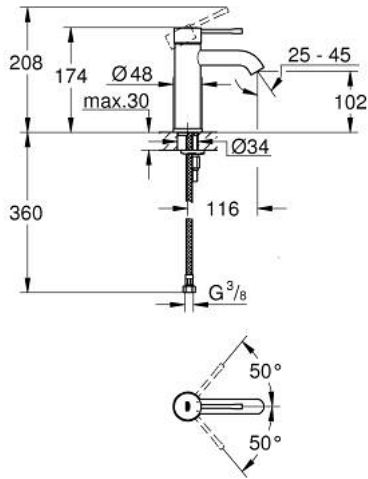

ESSENCE 23 590 243 1 مقاس صغير خلاط حوض بمقبض فردي بقياس 1/2 بوصة

وصف المنتج:

- اللون: Matte Black
- قلب سيراميك GROHE SilkMove 28 مم
- مع محدد درجة حرارة
- مرغي المياه GROHE EcoJoy 5.7 ل/د
- مرغي المياه القابل للتعديل GROHE AquaGuide
- نظام التركيب GROHE QuickFix Plus
- الجسم الأملس
- خراطيم توصيل مرنة

1 243 590 23 ESSENCE خلاط حوض بمقبض فردي بقياس 1/2 بوصة مقاس صغير

الآن - 2024 ويام, قطع الغيار

1: مقبض (469172430 رقم الطلب:-)

2: حلقة تركيب (46715000 رقم الطلب:-)

3: خرطوشة (46580000 رقم الطلب:-)

4: فلتر مياه (48270000 رقم الطلب:-)

5: غطاء منقوب من المنتصف (486032430 رقم الطلب:-)

6: طقم تركيب ساق (46645000 رقم الطلب:-)

7: مفتاح تحميل* (19017000 رقم الطلب:-)

8: طقم تصريف بقياس للفتح بالضغط* (658072430 رقم الطلب:-)

* إكسسوارات* اختيارية*