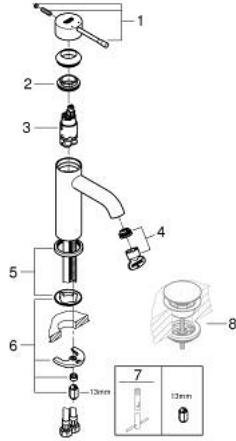

ESSENCE 23 590 243 1 مقاس صغير خلاط حوض بمقبض فردي بقياس 1/2 بوصة

وصف المنتج:

- اللون: Matte Black
- قلب سيراميك GROHE SilkMove 28 مم
- مع محدد درجة حرارة
- مرغي المياه GROHE EcoJoy 5.7 ل/د
- مرغي المياه القابل للتعديل GROHE AquaGuide
- نظام التركيب GROHE QuickFix Plus
- الجسم الأملس
- خراطيم توصيل مرنة

1 243 590 23 ESSENCE خلاط حوض بمقبض فردي بقياس 1/2 بوصة مقاس صغير

الآن - 2024 ويام, قطع الغيار

1: مقبض (469172430 رقم الطلب:-)

2: حلقة تركيب (46715000 رقم الطلب:-)

3: خرطوشة (46580000 رقم الطلب:-)

4: فلتر مياه (48270000 رقم الطلب:-)

5: غطاء منقوب من المنتصف (486032430 رقم الطلب:-)

6: طقم تركيب ساق (46645000 رقم الطلب:-)

7: مفتاح تحميل* (19017000 رقم الطلب:-)

8: طقم تصريف بقياس للفتح بالضغط* (658072430 رقم الطلب:-)

* إكسسوارات* اختيارية*