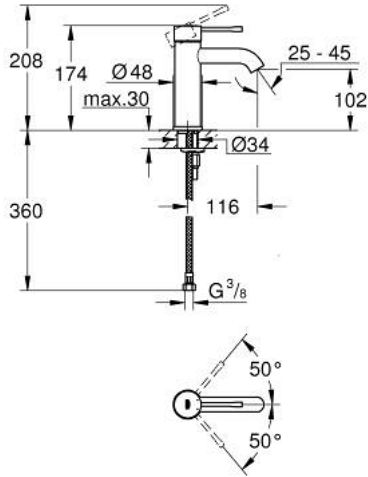

## 1 243 590 23 ESSENCE خلاط حوض بمقبض فردي بقياس 1/2 بوصة مقاس صغير

وصف المنتج:

- اللون: Matte Black
- قلب سيراميك GROHE SilkMove 28 مم
- مع محدد درجة حرارة
- تقنية GROHE EcoJoy لمياه أقل وتدفق ممتاز
- maximum flow rate (at 3 bar): 5.7 l/min
- مرغي المياه القابل للتعديل GROHE AquaGuide
- نظام التركيب GROHE QuickFix Plus
- الجسم الأملس
- خراطيم توصيل مرنة

## 1 243 590 23 ESSENCE خلاط حوض بمقبض فردي بقياس 1/2 بوصة مقاس صغير

الآن - 2024 ويام, قطع الغيار

1: مقبض (469172430 رقم الطلب:-)

2: حلقة تركيب (46715000 رقم الطلب:-)

3: خرطوشة (46580000 رقم الطلب:-)

4: فلتر مياه (48270000 رقم الطلب:-)

5: غطاء منقوب من المنتصف (486032430 رقم الطلب:-)

6: طقم تركيب ساق (46645000 رقم الطلب:-)

7: مفتاح تحميل\* (19017000 رقم الطلب:-)

8: طقم تصريف بقياس للفتح بالضغط\* (658072430 رقم الطلب:-)

\* إكسسوارات\* اختيارية\*