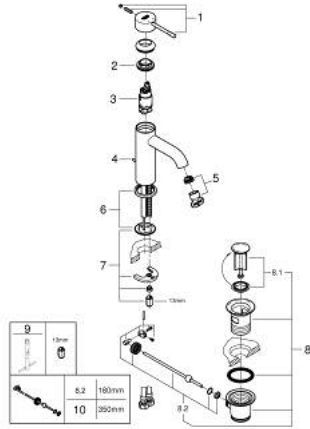

23 589 243 1 **ESSENCE MITIGEUR MONOCOMMANDE 1/2" LAVABO**
TAILLE S

DESCRIPTION DU PRODUIT

- Couleur: matte black
- GROHE SilkMove cartouche en céramique 28 mm
- avec limiteur de température
- GROHE LongLife finition durable
- GROHE EcoJoy économie d'eau
- maximum flow rate (at 3 bar): 5.7 l/min
- GROHE AquaGuide mousseur ajustable
- GROHE FastFixation Plus installation ultra rapide
- tirette et garniture de vidage 1 1/4"
- flexibles de raccordement souples

23 589 243 1 **ESSENCE MITIGEUR MONOCOMMANDE 1/2" LAVABO**
TAILLE S

PIÈCES DE RECHANGE, mai 2024 – now

- 1: Levier (Numéro de commande 469172430)
- 2: Bague de fixation (Numéro de commande 46715000)
- 3: Cartouche (Numéro de commande 46580000)
- 4: tirette de vidage (Numéro de commande 46739KU0)
- 5: Mousseur (Numéro de commande 48480000)
- 6: Rosace (Numéro de commande 486032430)
- 7: Fixation M26x1,5 (Numéro de commande 46645000)
- 8: Garniture de vidage 1 1/4" (Numéro de commande 289102430)
- 8.1: Clapet de vidage (Numéro de commande 071822430)
- 8.2: Tige et rotule de vidage (Numéro de commande 07052000)
- 9: Clef platte SW 46 mm à 6 pans (Numéro de commande 19017000)*
- 10: Tige et rotule de vidage (Numéro de commande 07341000)*