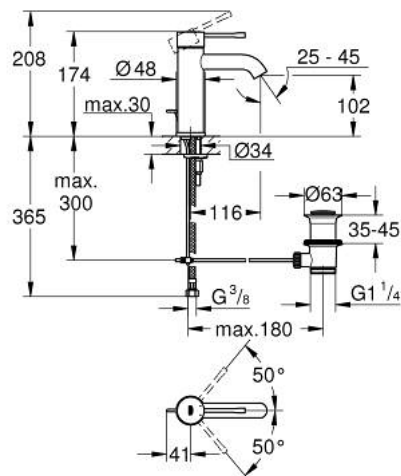

23 589 243 1 **ESSENCE MITIGEUR MONOCOMMANDE 1/2" LAVABO**  
**TAILLE S**

**DESCRIPTION DU PRODUIT**

- Couleur: matte black
- GROHE SilkMove cartouche en céramique 28 mm
- avec limiteur de température
- GROHE LongLife finition durable
- GROHE EcoJoy mousseur 5,7 l/min
- GROHE AquaGuide mousseur ajustable
- GROHE FastFixation Plus installation ultra rapide
- tirette et garniture de vidage 1 1/4"
- flexibles de raccordement souples

23 589 243 1 **ESSENCE MITIGEUR MONOCOMMANDE 1/2" LAVABO**  
**TAILLE S**

**PIÈCES DE RECHANGE**, mai 2024 – now

- 1: Levier (Numéro de commande 469172430)
- 2: Bague de fixation (Numéro de commande 46715000)
- 3: Cartouche (Numéro de commande 46580000)
- 4: tirette de vidage (Numéro de commande 46739KU0)
- 5: Mousseur (Numéro de commande 48480000)
- 6: Rosace (Numéro de commande 486032430)
- 7: Fixation M26x1,5 (Numéro de commande 46645000)
- 8: Garniture de vidage 1 1/4" (Numéro de commande 289102430)
- 8.1: Clapet de vidage (Numéro de commande 071822430)
- 8.2: Tige et rotule de vidage (Numéro de commande 07052000)
- 9: Clef plate SW 46 mm à 6 pans (Numéro de commande 19017000)\*
- 10: Tige et rotule de vidage (Numéro de commande 07341000)\*