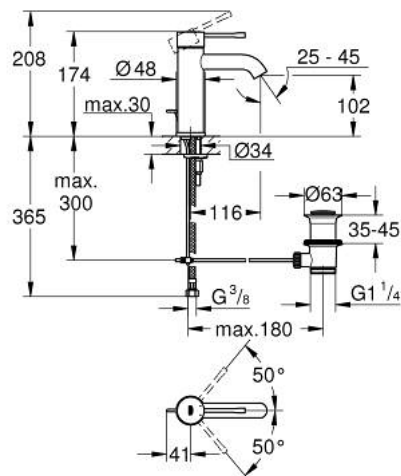

23 589 243 1 **ESSENCE MITIGEUR MONOCOMMANDE 1/2" LAVABO**
TAILLE S

DESCRIPTION DU PRODUIT

- Couleur: matte black
- GROHE SilkMove cartouche en céramique 28 mm
- avec limiteur de température
- GROHE LongLife finition durable
- GROHE EcoJoy économie d'eau
- maximum flow rate (at 3 bar): 5.7 l/min
- GROHE AquaGuide mousseur ajustable
- GROHE FastFixation Plus installation ultra rapide
- tirette et garniture de vidage 1 1/4"
- flexibles de raccordement souples

23 589 243 1 **ESSENCE MITIGEUR MONOCOMMANDE 1/2" LAVABO**
TAILLE S

PIÈCES DE RECHANGE, mai 2024 – now

- 1: Levier (Numéro de commande 469172430)
- 2: Bague de fixation (Numéro de commande 46715000)
- 3: Cartouche (Numéro de commande 46580000)
- 4: tirette de vidage (Numéro de commande 46739KU0)
- 5: Mousseur (Numéro de commande 48480000)
- 6: Rosace (Numéro de commande 486032430)
- 7: Fixation M26x1,5 (Numéro de commande 46645000)
- 8: Garniture de vidage 1 1/4" (Numéro de commande 289102430)
- 8.1: Clapet de vidage (Numéro de commande 071822430)
- 8.2: Tige et rotule de vidage (Numéro de commande 07052000)
- 9: Clef platte SW 46 mm à 6 pans (Numéro de commande 19017000)*
- 10: Tige et rotule de vidage (Numéro de commande 07341000)*