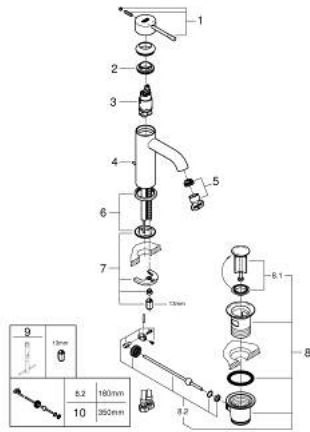

23 589 243 1 **ESSENCE MITIGEUR MONOCOMMANDE 1/2" LAVABO**  
**TAILLE S**

**DESCRIPTION DU PRODUIT**

- Couleur: matte black
- GROHE SilkMove cartouche en céramique 28 mm
- avec limiteur de température
- GROHE LongLife finition durable
- GROHE EcoJoy mousseur 5,7 l/min
- GROHE AquaGuide mousseur ajustable
- GROHE FastFixation Plus installation ultra rapide
- tirette et garniture de vidage 1 1/4"
- flexibles de raccordement souples

23 589 243 1 **ESSENCE MITIGEUR MONOCOMMANDE 1/2" LAVABO**  
**TAILLE S**

**PIÈCES DE RECHANGE**, mai 2024 – now

- 1: Levier (Numéro de commande 469172430)
- 2: Bague de fixation (Numéro de commande 46715000)
- 3: Cartouche (Numéro de commande 46580000)
- 4: tirette de vidage (Numéro de commande 46739KU0)
- 5: Mousseur (Numéro de commande 48480000)
- 6: Rosace (Numéro de commande 486032430)
- 7: Fixation M26x1,5 (Numéro de commande 46645000)
- 8: Garniture de vidage 1 1/4" (Numéro de commande 289102430)
- 8.1: Clapet de vidage (Numéro de commande 071822430)
- 8.2: Tige et rotule de vidage (Numéro de commande 07052000)
- 9: Clef plate SW 46 mm à 6 pans (Numéro de commande 19017000)\*
- 10: Tige et rotule de vidage (Numéro de commande 07341000)\*