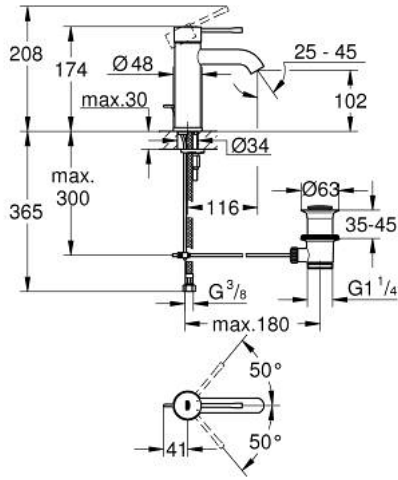

1 243 589 23 ESSENCE خلاط حوض بمقبض فردي بقياس 1/2 بوصة مقاس صغير

وصف المنتج:

- اللون: Matte Black
- قلب سيراميك GROHE SilkMove 28 مم
- مع محدد درجة حرارة
- طلاء كروم GROHE LongLife
- مرغي المياه GROHE EcoJoy 5.7 ل/د
- مرغي المياه القابل للتعديل GROHE AquaGuide
- نظام التركيب GROHE QuickFix Plus
- مجموعة تصريف المياه بقياس 1 1/4 بوصة
- خراطيم توصيل مرنة

1 243 589 23 ESSENCE خلاط حوض بمقبض فردي بقياس 1/2 بوصة مقاس صغير

الآن - 2024 ويام، قطع الغيار

- 1: مقبض (469172430 رقم الطلب:-)
 - 2: حلقة تركيب (46715000 رقم الطلب:-)
 - 3: خرطوشة (46580000 رقم الطلب:-)
 - 4: lift rod (46739KU0 رقم الطلب:-)
 - 5: فلتر مياه (48480000 رقم الطلب:-)
 - 6: غطاء مثقوب من المنتصف (486032430 رقم الطلب:-)
 - 7: طقم تركيب ساق (46645000 رقم الطلب:-)
 - 8: مجموعة تصريف بقياس 1 1/4 بوصة (289102430 رقم الطلب:-)
 - 8.1: فيشه (071822430 رقم الطلب:-)
 - 8.2: عامود غير متمركز (07052000 رقم الطلب:-)
 - 9: مفتاح تحميل* (19017000 رقم الطلب:-)
 - 10: عامود غير متمركز* (07341000 رقم الطلب:-)
- * إكسسوارات اختيارية*