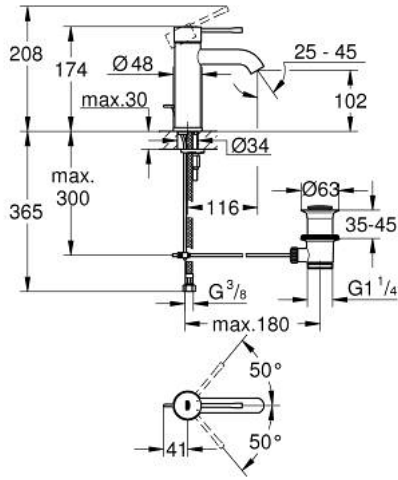

1 243 589 23 ESSENCE خلاط حوض بمقبض فردي بقياس 1/2 بوصة مقاس صغير

وصف المنتج:

- اللون: Matte Black
- قلب سيراميك GROHE SilkMove 28 مم
- مع محدد درجة حرارة
- طلاء كروم GROHE LongLife
- تقنية GROHE EcoJoy لمياه أقل وتدفق ممتاز
- maximum flow rate (at 3 bar): 5.7 l/min
- مرغي المياه القابل للتعديل GROHE AquaGuide
- نظام التركيب GROHE QuickFix Plus
- مجموعة تصريف المياه بقياس 1 1/4 بوصة
- خراطيم توصيل مرنة

1 243 589 23 ESSENCE خلاط حوض بمقبض فردي بقياس 1/2 بوصة مقاس صغير

الآن - 2024 ويام، قطع الغيار

1: مقبض (469172430 رقم الطلب:-)

2: حلقة تركيب (46715000 رقم الطلب:-)

3: خرطوشة (46580000 رقم الطلب:-)

4: lift rod (46739KU0 رقم الطلب:-)

5: فلتر مياه (48480000 رقم الطلب:-)

6: غطاء مثقوب من المنتصف (486032430 رقم الطلب:-)

7: طقم تركيب ساق (46645000 رقم الطلب:-)

8: مجموعة تصريف بقياس 1 1/4 بوصة (289102430 رقم الطلب:-)

8.1: فيشه (071822430 رقم الطلب:-)