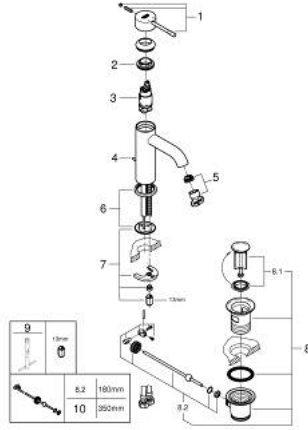

1 243 589 23 ESSENCE خلاط حوض بمقبض فردي بقياس 1/2 بوصة مقاس صغير

وصف المنتج:

- اللون: Matte Black
- قلب سيراميك GROHE SilkMove 28 مم
- مع محدد درجة حرارة
- طلاء كروم GROHE LongLife
- مرغي المياه GROHE EcoJoy 5.7 ل/د
- مرغي المياه القابل للتعديل GROHE AquaGuide
- نظام التركيب GROHE QuickFix Plus
- مجموعة تصريف المياه بقياس 1 1/4 بوصة
- خراطيم توصيل مرنة

1 243 589 23 ESSENCE خلاط حوض بمقبض فردي بقياس 1/2 بوصة مقاس صغير

الآن - 2024 ويام، قطع الغيار

- 1: مقبض (469172430 رقم الطلب:-)
 - 2: حلقة تركيب (46715000 رقم الطلب:-)
 - 3: خرطوشة (46580000 رقم الطلب:-)
 - 4: lift rod (46739KU0 رقم الطلب:-)
 - 5: فلتر مياه (48480000 رقم الطلب:-)
 - 6: غطاء مثقوب من المنتصف (486032430 رقم الطلب:-)
 - 7: طقم تركيب ساق (46645000 رقم الطلب:-)
 - 8: مجموعة تصريف بقياس 1 1/4 بوصة (289102430 رقم الطلب:-)
 - 8.1: فيشه (071822430 رقم الطلب:-)
 - 8.2: عامود غير متمركز (07052000 رقم الطلب:-)
 - 9: مفتاح تحميل* (19017000 رقم الطلب:-)
 - 10: عامود غير متمركز* (07341000 رقم الطلب:-)
- * إكسسوارات اختيارية*