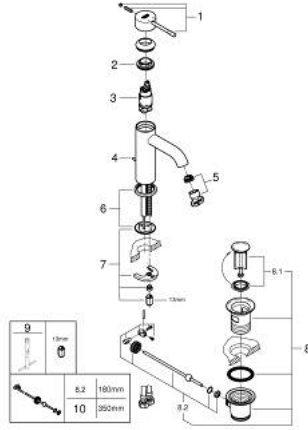

1 243 589 23 ESSENCE خلاط حوض بمقبض فردي بقياس 1/2 بوصة مقاس صغير

وصف المنتج:

- اللون: Matte Black
- قلب سيراميك GROHE SilkMove 28 مم
- مع محدد درجة حرارة
- طلاء كروم GROHE LongLife
- تقنية GROHE EcoJoy لمياه أقل وتدفق ممتاز
- maximum flow rate (at 3 bar): 5.7 l/min
- مرغي المياه القابل للتعديل GROHE AquaGuide
- نظام التركيب GROHE QuickFix Plus
- مجموعة تصريف المياه بقياس 1 1/4 بوصة
- خراطيم توصيل مرنة

1 243 589 23 ESSENCE خلاط حوض بمقبض فردي بقياس 1/2 بوصة مقاس صغير

الآن - 2024 ويام، قطع الغيار

1: مقبض (469172430 رقم الطلب:-)

2: حلقة تركيب (46715000 رقم الطلب:-)

3: خرطوشة (46580000 رقم الطلب:-)

4: lift rod (46739KU0 رقم الطلب:-)

5: فلتر مياه (48480000 رقم الطلب:-)

6: غطاء مثقوب من المنتصف (486032430 رقم الطلب:-)

7: طقم تركيب ساق (46645000 رقم الطلب:-)

8: مجموعة تصريف بقياس 1 1/4 بوصة (289102430 رقم الطلب:-)

8.1: فيشه (071822430 رقم الطلب:-)