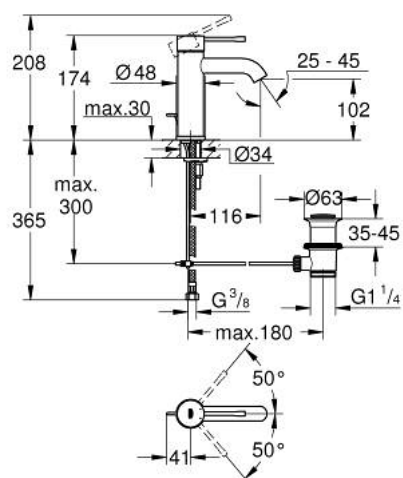

23 589 001 ESSENCE MITIGEUR MONOCOMMANDE 1/2" LAVABO
TAILLE S

DESCRIPTION DU PRODUIT

- Couleur: chromé
- GROHE SilkMove cartouche en céramique 28 mm
- avec limiteur de température
- GROHE LongLife finition durable
- mousseur 5,7 l/min
- GROHE AquaGuide mousseur ajustable
- GROHE FastFixation Plus installation ultra rapide
- tirette et garniture de vidage 1 1/4"
- flexibles de raccordement souples

23 589 001 **ESSENCE MITIGEUR MONOCOMMANDE 1/2" LAVABO**
TAILLE S

PIÈCES DE RECHANGE, mars 2015 – now

- 1: Levier (Numéro de commande 46917000)
 - 2: Bague de fixation (Numéro de commande 46715000)
 - 3: Cartouche (Numéro de commande 46580000)
 - 4: Coulisse filetée (Numéro de commande 46739000)
 - 5: Mousseur (Numéro de commande 48270000)
 - 6: Fixation M26x1,5 (Numéro de commande 46645000)
 - 7: Garniture de vidage 1 1/4" (Numéro de commande 28910000)
 - 7.1: Clapet de vidage (Numéro de commande 07182000)
 - 7.2: Tige et rotule de vidage (Numéro de commande 07052000)
 - 8: Clef platte SW 46 mm à 6 pans (Numéro de commande 19017000)*
 - 9: Tige et rotule de vidage (Numéro de commande 07341000)*
- * Accessoires en option