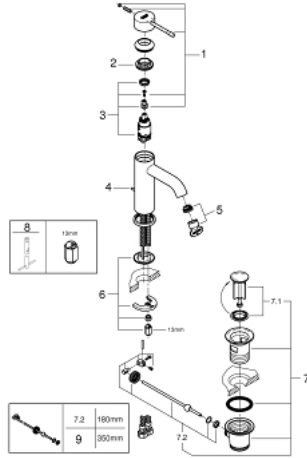

## ESSENCE 23 589 001 خلاط حوض بمقبض فردي بقياس 1/2 بوصة مقاس صغير

وصف المنتج:

- اللون: كروم
- قلب سيراميك GROHE SilkMove 28 مم
- مع محدد درجة حرارة
- طلاء كروم GROHE LongLife
- مرغي المياه GROHE EcoJoy 5.7 ل/د
- مرغي المياه القابل للتعديل GROHE AquaGuide
- نظام التركيب GROHE QuickFix Plus
- مجموعة تصريف المياه بقياس 1 1/4 بوصة
- خراطيم توصيل مرنة

## مقاس صغير ESSENCE 23 589 001 خلاط حوض بمقبض فردي بقياس 1/2 بوصة

الآن - 2015 سرام, قطع الغيار

1: مقبض (رقم الطلب: 46917000)

2: حلقة تركيب (رقم الطلب: 46715000)

3: خرطوشة (رقم الطلب: 46580000)

4: شداد (رقم الطلب: 46739000)

5: فلتر مياه (رقم الطلب: 48270000)

6: طقم تركيب ساق (رقم الطلب: 46645000)

7: مجموعة تصريف بقياس 1 1/4 بوصة (رقم الطلب: 28910000)

7.1: فيشه (رقم الطلب: 07182000)

7.2: عامود غير متمركز (رقم الطلب: 07052000)