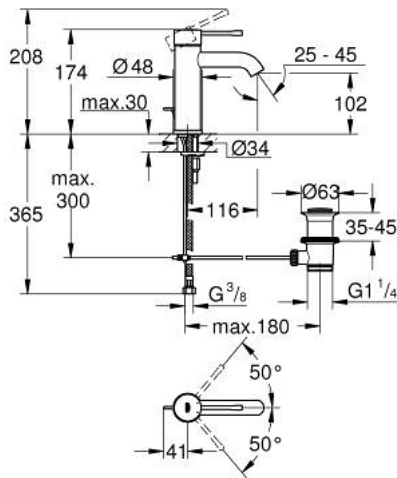

## ESSENCE 23 589 001 خلاط حوض بمقبض فردي بقياس 1/2 بوصة مقاس صغير

وصف المنتج:

- اللون: كروم
- قلب سيراميك GROHE SilkMove 28 مم
- مع محدد درجة حرارة
- طلاء كروم GROHE LongLife
- مرغي المياه GROHE EcoJoy 5.7 ل/د
- مرغي المياه القابل للتعديل GROHE AquaGuide
- نظام التركيب GROHE QuickFix Plus
- مجموعة تصريف المياه بقياس 1 1/4 بوصة
- خراطيم توصيل مرنة

## مقاس صغير ESSENCE 23 589 001 خلاط حوض بمقبض فردي بقياس 1/2 بوصة

الآن - 2015 سرام, قطع الغيار

1: مقبض (رقم الطلب: 46917000)

2: حلقة تركيب (رقم الطلب: 46715000)

3: خرطوشة (رقم الطلب: 46580000)

4: شداد (رقم الطلب: 46739000)

5: فلتر مياه (رقم الطلب: 48270000)

6: طقم تركيب ساق (رقم الطلب: 46645000)

7: مجموعة تصريف بقياس 1 1/4 بوصة (رقم الطلب: 28910000)

7.1: فيشه (رقم الطلب: 07182000)

7.2: عامود غير متمركز (رقم الطلب: 07052000)