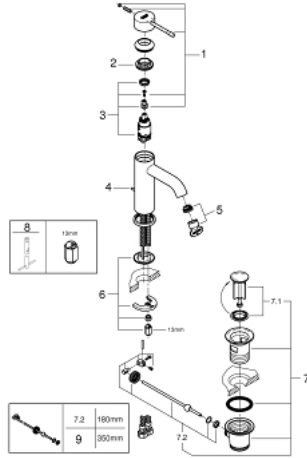

ESSENCE 23 589 001 خلاط حوض بمقبض فردي بقياس 1/2 بوصة مقاس صغير

وصف المنتج:

- اللون: كروم
- قلب سيراميك GROHE SilkMove 28 مم
- مع محدد درجة حرارة
- طلاء كروم GROHE LongLife
- تقنية GROHE EcoJoy لمياه أقل وتدفق ممتاز
- maximum flow rate (at 3 bar): 5.7 l/min
- مرعي المياه القابل للتعديل GROHE AquaGuide
- نظام التركيب GROHE QuickFix Plus
- مجموعة تصريف المياه بقياس 1 1/4 بوصة
- خراطيم توصيل مرنة

مقاس صغير ESSENCE 23 589 001 خلاط حوض بمقبض فردي بقياس 1/2 بوصة

الآن - 2015 سرام, قطع الغيار

1: مقبض (رقم الطلب: 46917000)

2: حلقة تركيب (رقم الطلب: 46715000)

3: خرطوشة (رقم الطلب: 46580000)

4: شداد (رقم الطلب: 46739000)

5: فلتر مياه (رقم الطلب: 48270000)

6: طقم تركيب ساق (رقم الطلب: 46645000)

7: مجموعة تصريف بقياس 1 1/4 بوصة (رقم الطلب: 28910000)

7.1: فيشه (رقم الطلب: 07182000)

7.2: عامود غير متمركز (رقم الطلب: 07052000)