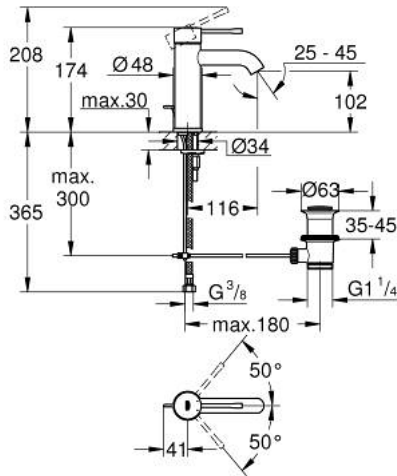

ESSENCE 23 589 001 خلاط حوض بمقبض فردي بقياس 1/2 بوصة مقاس صغير

وصف المنتج:

- اللون: كروم
- قلب سيراميك GROHE SilkMove 28 مم
- مع محدد درجة حرارة
- طلاء كروم GROHE LongLife
- تقنية GROHE EcoJoy لمياه أقل وتدفق ممتاز
- maximum flow rate (at 3 bar): 5.7 l/min
- مرعي المياه القابل للتعديل GROHE AquaGuide
- نظام التركيب GROHE QuickFix Plus
- مجموعة تصريف المياه بقياس 1 1/4 بوصة
- خراطيم توصيل مرنة

مقاس صغير ESSENCE 23 589 001 خلاط حوض بمقبض فردي بقياس 1/2 بوصة

الآن - 2015 سرام, قطع الغيار

1: مقبض (رقم الطلب: 46917000)

2: حلقة تركيب (رقم الطلب: 46715000)

3: خرطوشة (رقم الطلب: 46580000)

4: شداد (رقم الطلب: 46739000)

5: فلتر مياه (رقم الطلب: 48270000)

6: طقم تركيب ساق (رقم الطلب: 46645000)

7: مجموعة تصريف بقياس 1 1/4 بوصة (رقم الطلب: 28910000)

7.1: فيشه (رقم الطلب: 07182000)

7.2: عامود غير متمركز (رقم الطلب: 07052000)