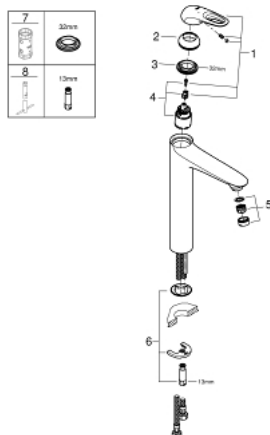

23 570 LS3 EUROSTYLE MITIGEUR MONOCOMMANDE 1/2" LAVABO TAILLE XL

DESCRIPTION DU PRODUIT

- Couleur: moon white/chromé
- poignées étrier en métal
- version rehaussée
- GROHE SilkMove cartouche en céramique 35 mm
- avec limiteur de température
- finition GROHE LongLife
- GROHE EcoJoy économie d'eau
- débit maximum à 3 bars : 5 l/min
- GROHE FastFixation installation rapide
- corps lisse
- flexibles de raccordement souples

23 570 LS3 EUROSTYLE MITIGEUR MONOCOMMANDE 1/2" LAVABO TAILLE XL

PIÈCES DE RECHANGE, janvier 2015 – now

- 1: Levier (Numéro de commande 46938LS0)
 - 2: Capuchon (Numéro de commande 46492000)
 - 3: bague fileté (Numéro de commande 46460000)
 - 4: Cartouche (Numéro de commande 46374000)
 - 5: Brise-jet (Numéro de commande 46837000)
 - 6: Fixation M26x1,5 (Numéro de commande 46671000)
 - 7: Clef (Numéro de commande 19332000)*
 - 8: Clef platte SW 46 mm à 6 pans (Numéro de commande 19017000)*
- * Accessoires en option