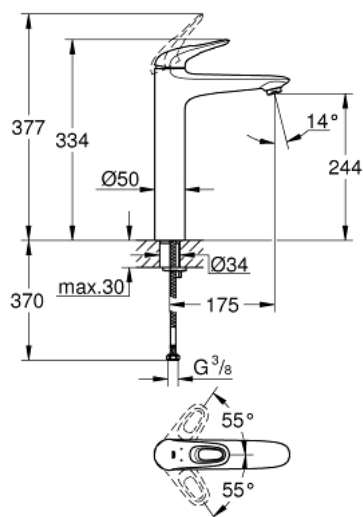

23 570 LS3 EUROSTYLE MITIGEUR MONOCOMMANDE 1/2" LAVABO TAILLE XL

DESCRIPTION DU PRODUIT

- Couleur: moon white/chromé
- poignées étrier en métal
- version rehaussée
- GROHE SilkMove cartouche en céramique 35 mm
- avec limiteur de température
- finition GROHE LongLife
- GROHE EcoJoy économie d'eau
- débit maximum à 3 bars : 5 l/min
- GROHE FastFixation installation rapide
- corps lisse
- flexibles de raccordement souples

23 570 LS3 EUROSTYLE MITIGEUR MONOCOMMANDE 1/2" LAVABO TAILLE XL

PIÈCES DE RECHANGE, janvier 2015 – now

- 1: Levier (Numéro de commande 46938LS0)
 - 2: Capuchon (Numéro de commande 46492000)
 - 3: bague fileté (Numéro de commande 46460000)
 - 4: Cartouche (Numéro de commande 46374000)
 - 5: Brise-jet (Numéro de commande 46837000)
 - 6: Fixation M26x1,5 (Numéro de commande 46671000)
 - 7: Clef (Numéro de commande 19332000)*
 - 8: Clef platte SW 46 mm à 6 pans (Numéro de commande 19017000)*
- * Accessoires en option