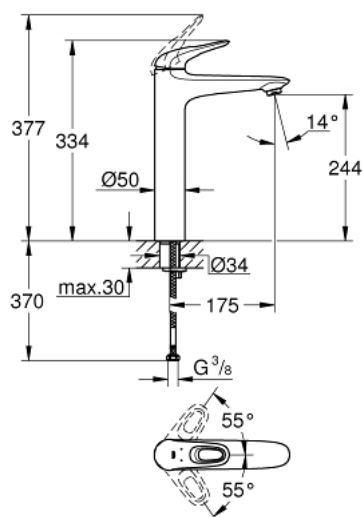

23 570 003 EUROSTYLE MITIGEUR MONOCOMMANDE 1/2" LAVABO TAILLE XL

DESCRIPTION DU PRODUIT

- Couleur: chromé
- poignées étrier en métal
- version rehaussée
- GROHE SilkMove cartouche en céramique 35 mm
- avec limiteur de température
- GROHE LongLife finition durable
- GROHE EcoJoy économie d'eau
- débit maximum à 3 bars : 5 l/min
- GROHE FastFixation installation rapide
- corps lisse
- flexibles de raccordement souples

23 570 003 **EUROSTYLE MITIGEUR MONOCOMMANDE 1/2" LAVABO**
TAILLE XL

PIÈCES DE RECHANGE, janvier 2015 – now

- 1: Levier (Numéro de commande 46938000)
 - 2: Capuchon (Numéro de commande 46492000)
 - 3: bague fileté (Numéro de commande 46460000)
 - 4: Cartouche (Numéro de commande 46374000)
 - 5: Brise-jet (Numéro de commande 46837000)
 - 6: Fixation M26x1,5 (Numéro de commande 46671000)
 - 7: Clef (Numéro de commande 19332000)*
 - 8: Clef platte SW 46 mm à 6 pans (Numéro de commande 19017000)*
- * Accessoires en option