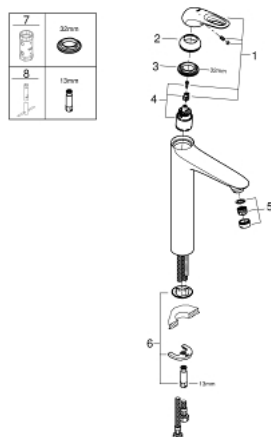

23 570 003 EUROSTYLE MITIGEUR MONOCOMMANDE 1/2" LAVABO TAILLE XL

DESCRIPTION DU PRODUIT

- Couleur: chromé
- poignées étrier en métal
- version rehaussée
- GROHE SilkMove cartouche en céramique 35 mm
- avec limiteur de température
- GROHE LongLife finition durable
- GROHE EcoJoy économie d'eau
- débit maximum à 3 bars : 5 l/min
- GROHE FastFixation installation rapide
- corps lisse
- flexibles de raccordement souples

23 570 003 **EUROSTYLE MITIGEUR MONOCOMMANDE 1/2" LAVABO**
TAILLE XL

PIÈCES DE RECHANGE, janvier 2015 – now

- 1: Levier (Numéro de commande 46938000)
 - 2: Capuchon (Numéro de commande 46492000)
 - 3: bague fileté (Numéro de commande 46460000)
 - 4: Cartouche (Numéro de commande 46374000)
 - 5: Brise-jet (Numéro de commande 46837000)
 - 6: Fixation M26x1,5 (Numéro de commande 46671000)
 - 7: Clef (Numéro de commande 19332000)*
 - 8: Clef platte SW 46 mm à 6 pans (Numéro de commande 19017000)*
- * Accessoires en option