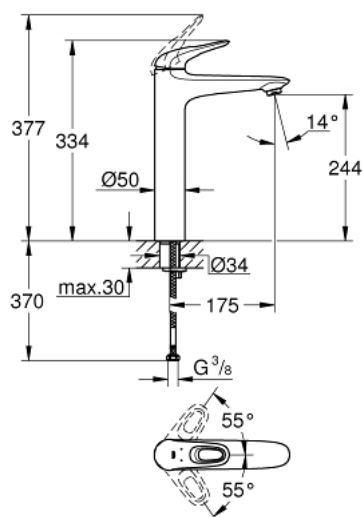

23 570 003 EUROSTYLE MITIGEUR MONOCOMMANDE 1/2" LAVABO TAILLE XL

DESCRIPTION DU PRODUIT

- Couleur: chromé
- poignées étrier en métal
- version rehaussée
- GROHE SilkMove cartouche en céramique 35 mm
- avec limiteur de température
- GROHE LongLife finition durable
- AquaCalibrator
- débit maximum à 3 bars : 5 l/min
- FastFixation installation rapide
- corps lisse
- flexibles de raccordement souples

23 570 003 **EUROSTYLE MITIGEUR MONOCOMMANDE 1/2" LAVABO**
TAILLE XL

PIÈCES DE RECHANGE, janvier 2015 – now

- 1: Levier (Numéro de commande 46938000)
 - 2: Capuchon (Numéro de commande 46492000)
 - 3: bague fileté (Numéro de commande 46460000)
 - 4: Cartouche (Numéro de commande 46374000)
 - 5: Brise-jet (Numéro de commande 46837000)
 - 6: Fixation M26x1,5 (Numéro de commande 46671000)
 - 7: Clef (Numéro de commande 19332000)*
 - 8: Clef platte SW 46 mm à 6 pans (Numéro de commande 19017000)*
- * Accessoires en option