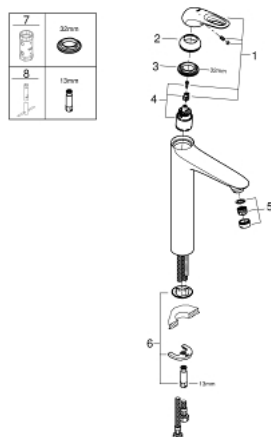

23 570 003 EUROSTYLE MITIGEUR MONOCOMMANDE 1/2" LAVABO TAILLE XL

DESCRIPTION DU PRODUIT

- Couleur: chromé
- poignées étrier en métal
- version rehaussée
- GROHE SilkMove cartouche en céramique 35 mm
- avec limiteur de température
- GROHE LongLife finition durable
- AquaCalibrator
- débit maximum à 3 bars : 5 l/min
- FastFixation installation rapide
- corps lisse
- flexibles de raccordement souples

23 570 003 **EUROSTYLE MITIGEUR MONOCOMMANDE 1/2" LAVABO**
TAILLE XL

PIÈCES DE RECHANGE, janvier 2015 – now

- 1: Levier (Numéro de commande 46938000)
 - 2: Capuchon (Numéro de commande 46492000)
 - 3: bague fileté (Numéro de commande 46460000)
 - 4: Cartouche (Numéro de commande 46374000)
 - 5: Brise-jet (Numéro de commande 46837000)
 - 6: Fixation M26x1,5 (Numéro de commande 46671000)
 - 7: Clef (Numéro de commande 19332000)*
 - 8: Clef platte SW 46 mm à 6 pans (Numéro de commande 19017000)*
- * Accessoires en option