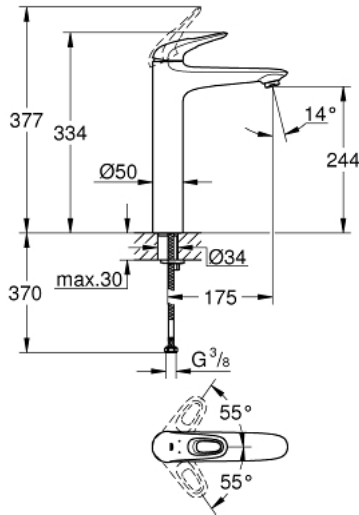

EUROSTYLE 23 570 003 خلاط حوض بمقبض فردي بقياس 1/2 بوصة  
مقاس كبير للغاية

وصف المنتج:

- اللون: كروم
- مقبض معدني مستدير
- للمغاسل ذاتية الوقوف
- قلب سيراميك GROHE SilkMove 35 مم
- مع محدد درجة حرارة
- طلاء كروم GROHE LongLife
- تقنية GROHE EcoJoy لمياه أقل وتدفق ممتاز
- maximum flow rate (at 3 bar): 5 l/min
- GROHE FastFixation rapid installation system
- الجسم الأملس
- خراطيم توصيل مرنة

## EUROSTYLE 23 570 003 خلاط حوض بمقبض فردي بقياس 1/2 بوصة مقاس كبير للغاية

الآن - 2015 ريان، قطع الغيار

1: مقبض (رقم الطلب: 46938000)

2: غطاء (رقم الطلب: 46492000)

3: وحدة مسمار (رقم الطلب: 46460000)

4: خرطوشة (رقم الطلب: 46374000)

5: محافظ على استقامة التدفق (رقم الطلب: 46837000)

6: طقم تركيب ساق (رقم الطلب: 46671000)

7: موسع مقبس\* (رقم الطلب: 19332000)

8: مفتاح تحميل\* (رقم الطلب: 19017000)

\* إكسسوارات اختيارية