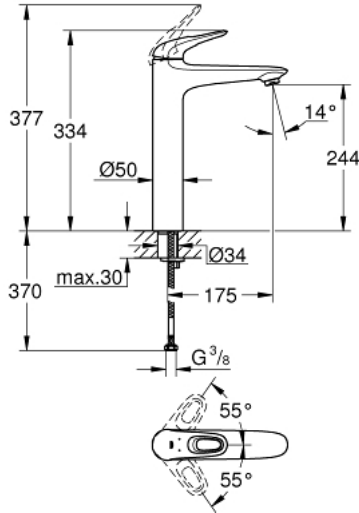

EUROSTYLE 23 570 003 خلاط حوض بمقبض فردي بقياس 1/2 بوصة  
مقاس كبير للغاية

وصف المنتج:

- اللون: كروم
- مقبض معدني مستدير
- للمغاسل ذاتية الوقوف
- قلب سيراميك GROHE SilkMove 35 مم
- مع محدد درجة حرارة
- طلاء كروم GROHE LongLife
- AquaCalibrator
- maximum flow rate (at 3 bar): 5 l/min
- FastFixation rapid installation system
- الجسم الأملس
- خراطيم توصيل مرنة

## EUROSTYLE 23 570 003 خلاط حوض بمقبض فردي بقياس 1/2 بوصة مقاس كبير للغاية

الآن - 2015 ريان، قطع الغيار

1: مقبض (رقم الطلب: 46938000)

2: غطاء (رقم الطلب: 46492000)

3: وحدة مسمار (رقم الطلب: 46460000)

4: خرطوشة (رقم الطلب: 46374000)

5: محافظ على استقامة التدفق (رقم الطلب: 46837000)

6: طقم تركيب ساق (رقم الطلب: 46671000)

7: موسع مقبس\* (رقم الطلب: 19332000)

8: مفتاح تحميل\* (رقم الطلب: 19017000)

\* إكسسوارات اختيارية