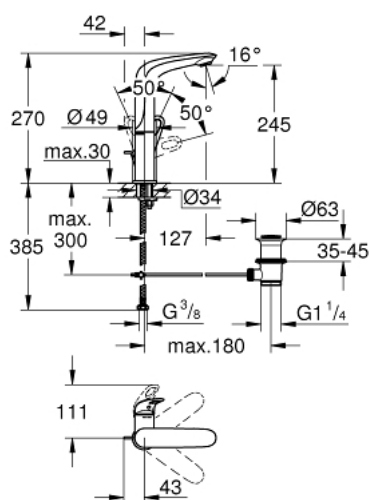

23 569 003 EUROSTYLE MITIGEUR MONOCOMMANDE POUR LAVABO 1/2" TAILLE L

DESCRIPTION DU PRODUIT

- Couleur: chromé
- poignées étrier en métal
- GROHE SilkMove cartouche en céramique 28 mm
- avec limiteur de température
- GROHE LongLife finition durable
- GROHE EcoJoy économie d'eau
- débit maximum à 3 bars : 5 l/min
- GROHE FastFixation installation rapide
- bec moulé pivotant
- zone de rotation 360°
- tirette et garniture de vidage 1 1/4"
- flexibles de raccordement souples

23 569 003 EUROSTYLE MITIGEUR MONOCOMMANDE POUR LAVABO 1/2" TAILLE L

PIÈCES DE RECHANGE, juin 2019 – now

- 1: Levier (Numéro de commande 46942000)
 - 2: Bague de fixation (Numéro de commande 46715000)
 - 3: Cartouche (Numéro de commande 46580000)
 - 4: Mousseur (Numéro de commande 48159000)
 - 5: Coulisse filetée (Numéro de commande 46739000)
 - 6: Fixation M26x1,5 (Numéro de commande 46671000)
 - 7: Garniture de vidage 1 1/4" (Numéro de commande 28910000)
 - 7.1: Clapet de vidage (Numéro de commande 07182000)
 - 7.2: Tige et rotule de vidage (Numéro de commande 07052000)
 - 8: Tige et rotule de vidage (Numéro de commande 07341000)*
 - 9: Clef plate SW 46 mm à 6 pans (Numéro de commande 19017000)*
- * Accessoires en option