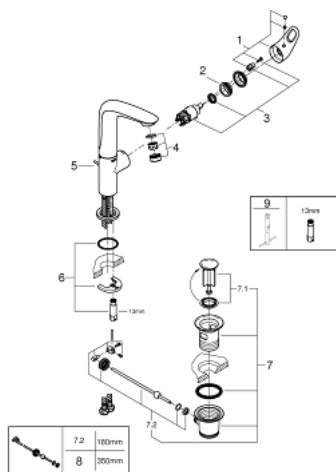

23 569 003 EUROSTYLE MITIGEUR MONOCOMMANDE POUR LAVABO 1/2" TAILLE L

DESCRIPTION DU PRODUIT

- Couleur: chromé
- poignées étrier en métal
- GROHE SilkMove cartouche en céramique 28 mm
- avec limiteur de température
- GROHE LongLife finition durable
- GROHE EcoJoy économie d'eau
- débit maximum à 3 bars : 5 l/min
- GROHE FastFixation installation rapide
- bec moulé pivotant
- zone de rotation 360°
- tirette et garniture de vidage 1 1/4"
- flexibles de raccordement souples

23 569 003 EUROSTYLE MITIGEUR MONOCOMMANDE POUR LAVABO 1/2" TAILLE L

PIÈCES DE RECHANGE, juin 2019 – now

- 1: Levier (Numéro de commande 46942000)
 - 2: Bague de fixation (Numéro de commande 46715000)
 - 3: Cartouche (Numéro de commande 46580000)
 - 4: Mousseur (Numéro de commande 48159000)
 - 5: Coulisse filetée (Numéro de commande 46739000)
 - 6: Fixation M26x1,5 (Numéro de commande 46671000)
 - 7: Garniture de vidage 1 1/4" (Numéro de commande 28910000)
 - 7.1: Clapet de vidage (Numéro de commande 07182000)
 - 7.2: Tige et rotule de vidage (Numéro de commande 07052000)
 - 8: Tige et rotule de vidage (Numéro de commande 07341000)*
 - 9: Clef plate SW 46 mm à 6 pans (Numéro de commande 19017000)*
- * Accessoires en option